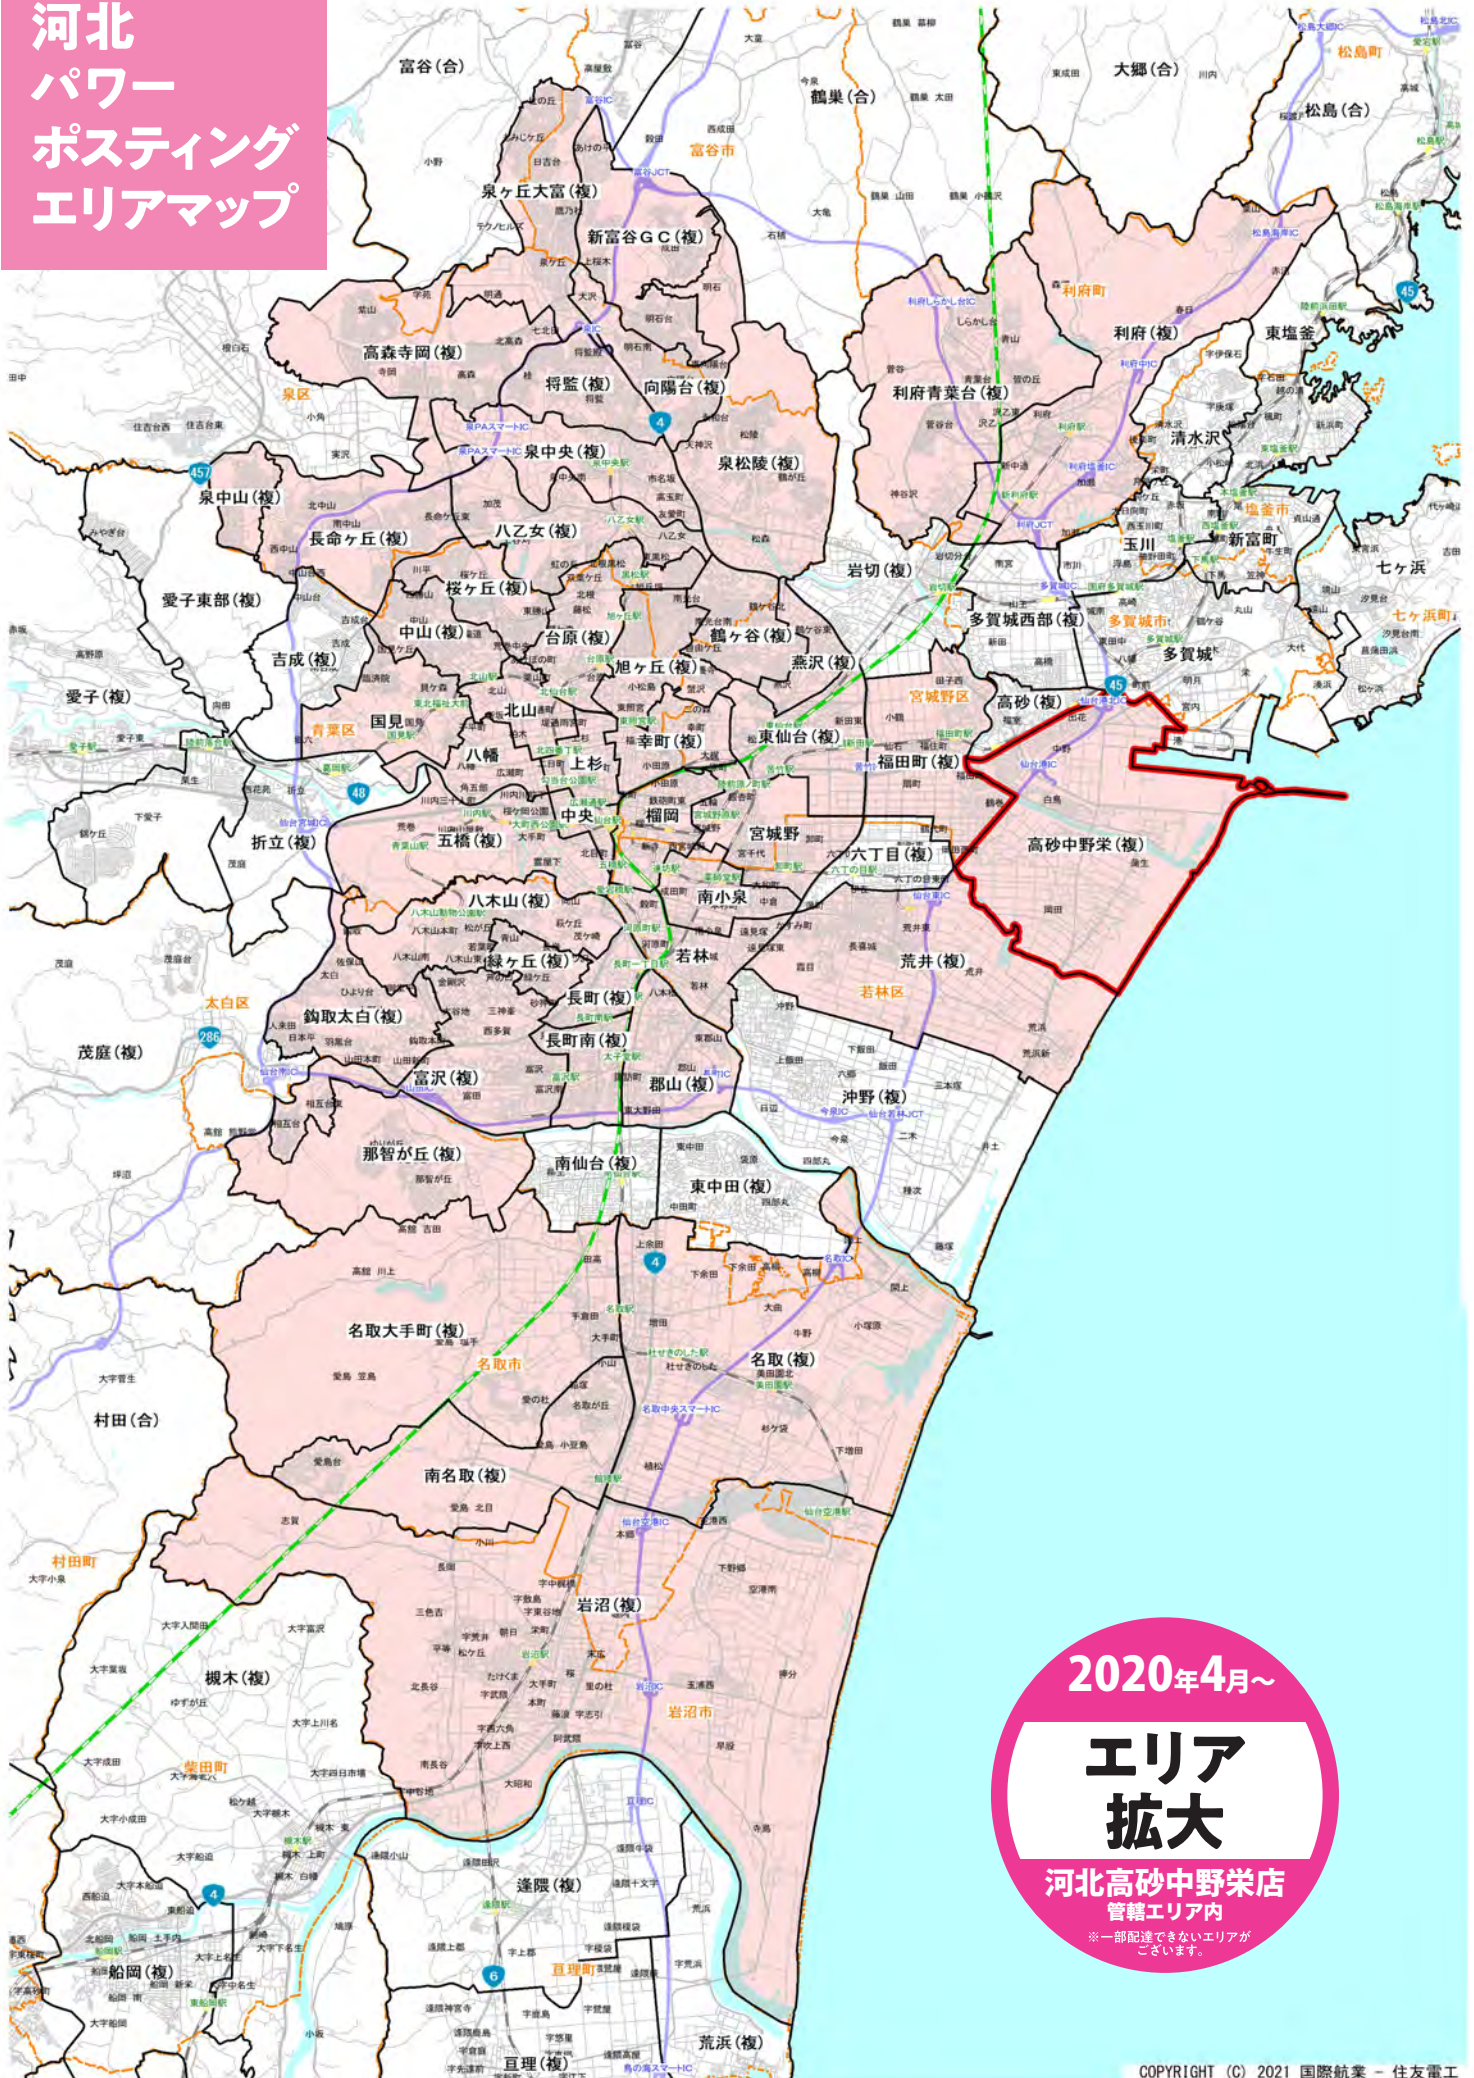

河北 パワー ポスティング エリアマップ

2020年4月~

エリア 拡大

河北高砂中野栄店
管轄エリア内

※一部配達できないエリアが
ございます。