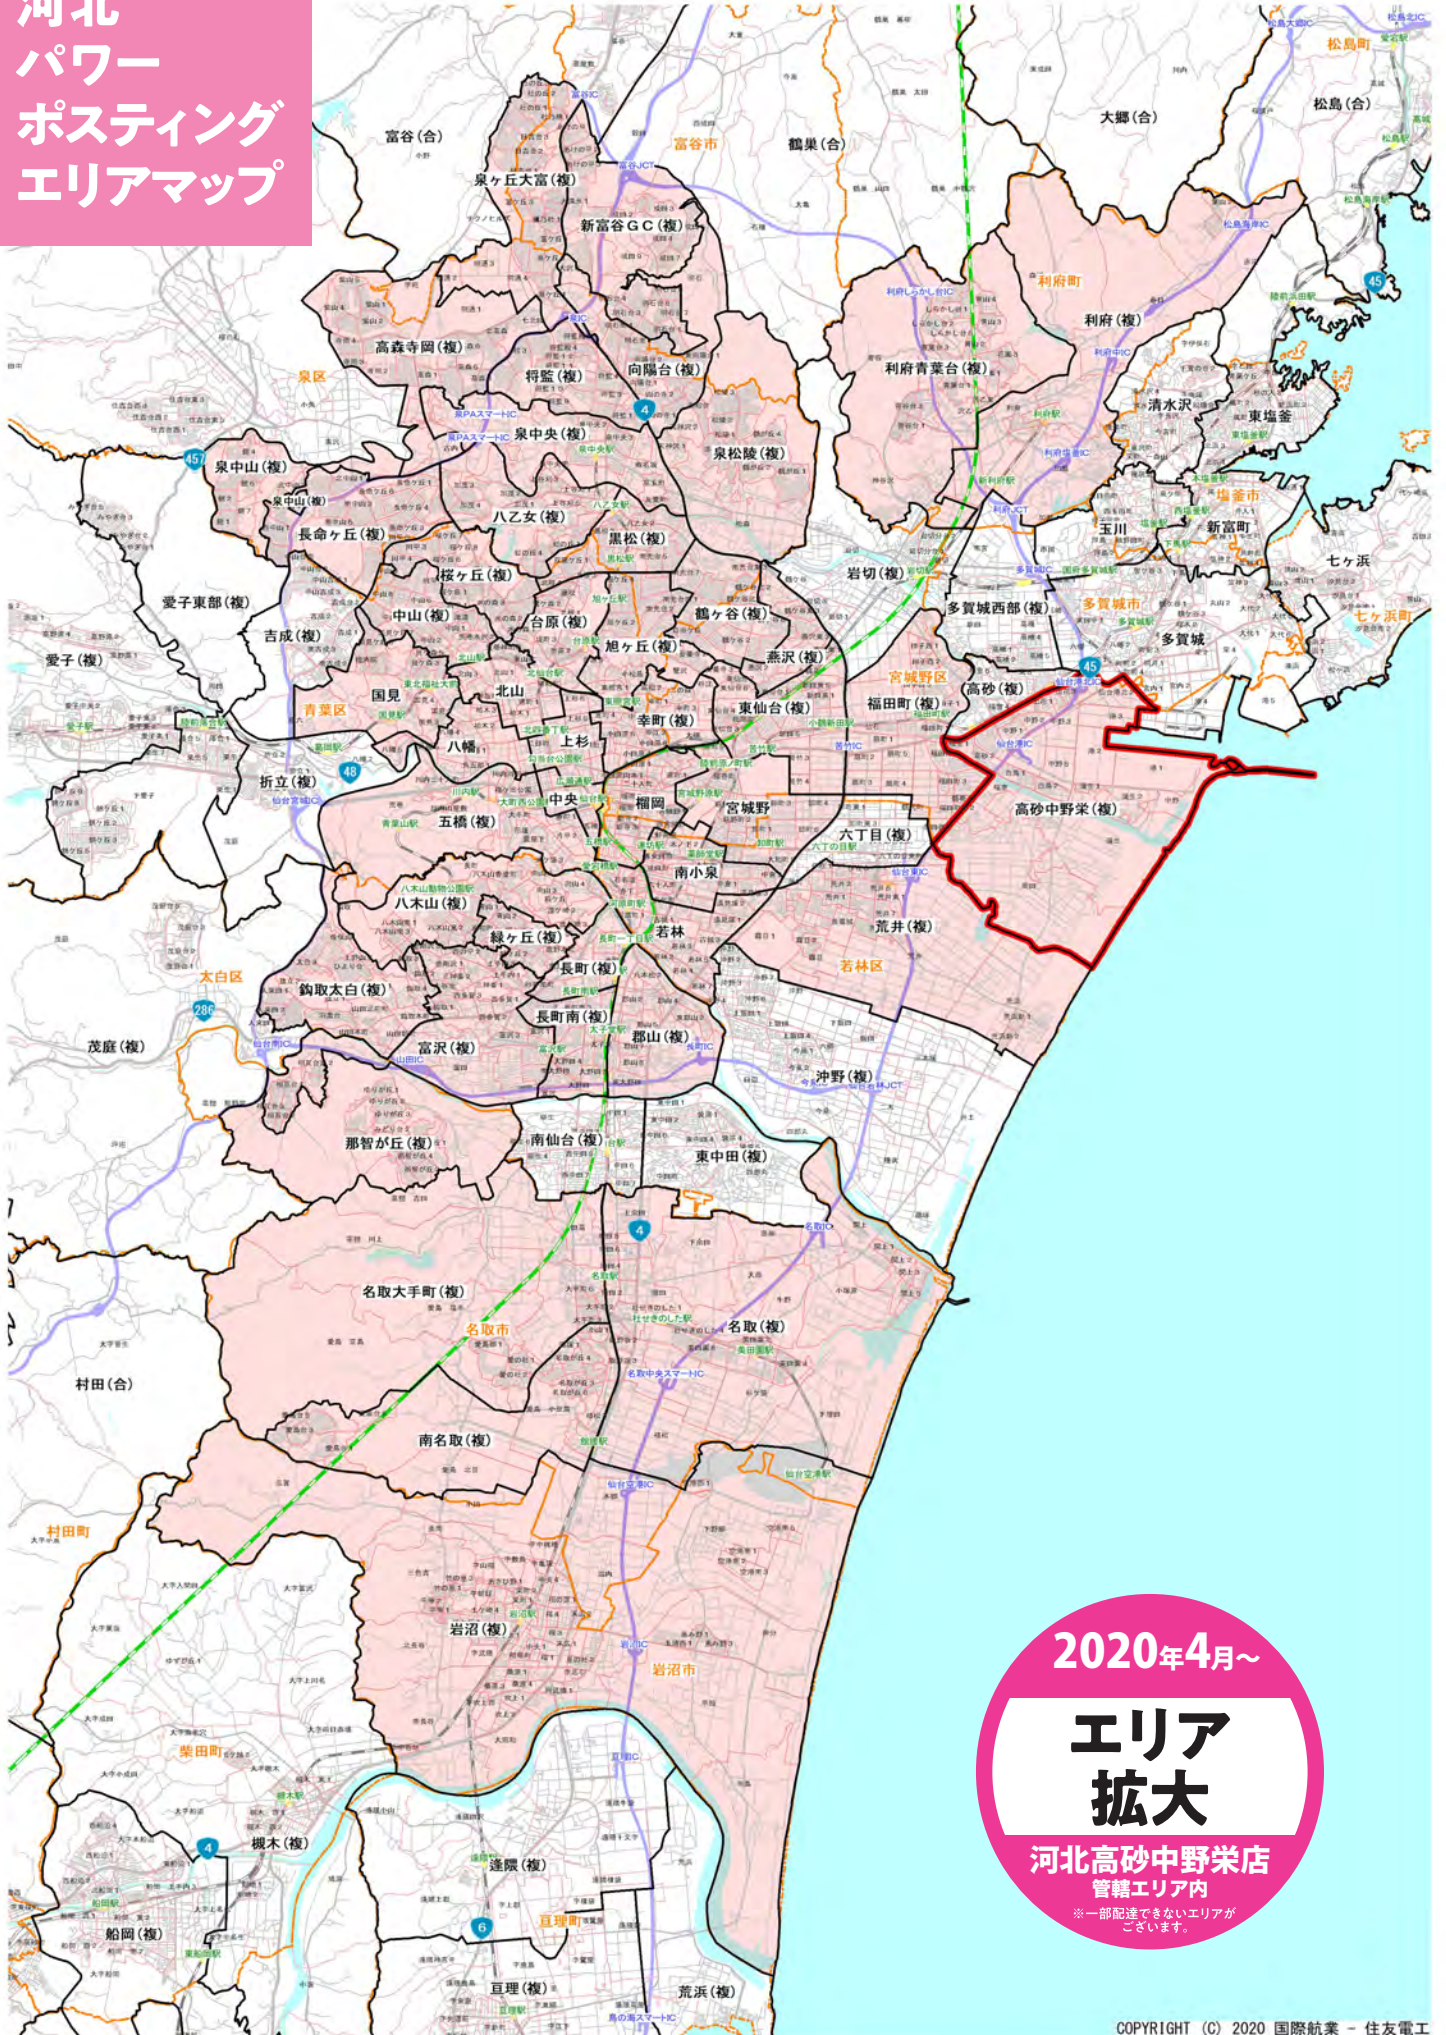

河北 パワー ポスティング エリアマップ

2020年4月~
**エリア
拡大**
河北高砂中野栄店
管轄エリア内
※一部配達できないエリアが
ございます。