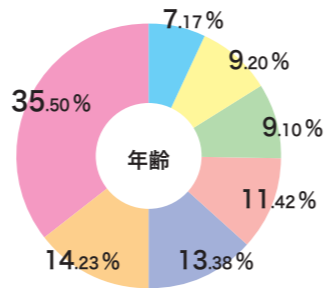

地域の特徴

対象：配布エリア内

《2015年国勢調査集計》

主世帯数(一戸建)
集合住宅世帯数

9歳以下人口
10代人口
20代人口
30代人口
40代人口
50代人口
60代以上

1人
2人
3人
4人
5人
6人以上

徒歩だけ
鉄道・電車
乗合バス
自家用車
ハイヤー・タクシー
オートバイ
自転車
その他

300万円未満
300~500万円未満
500~700万円未満
700~1,000万円未満
1,000万円以上