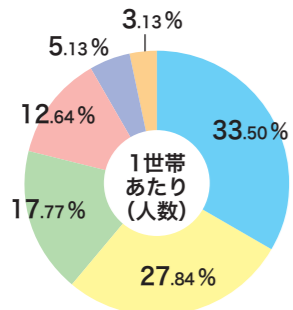

地域の特徴

対象：配布エリア内

《2015年国勢調査集計》

主世帯数(一戸建)
集合住宅世帯数

9歳以下人口
10代人口
20代人口
30代人口
40代人口
50代人口
60代以上

1人
2人
3人
4人
5人
6人以上

徒歩だけ
鉄道・電車
乗合バス
自家用車
ハイヤー・タクシー
オートバイ
自転車
その他

300万円未満
300~500万円未満
500~700万円未満
700~1,000万円未満
1,000万円以上