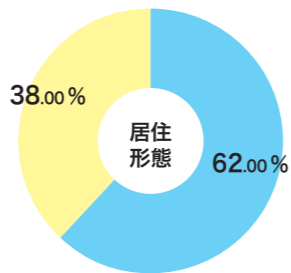

地域の特徴

対象：配布エリア内

《2015年国勢調査集計》

主世帯数(一戸建)
集合住宅世帯数

9歳以下人口
10代人口
20代人口
30代人口
40代人口
50代人口
60代以上

1人
2人
3人
4人
5人
6人以上

徒歩だけ
鉄道・電車
乗合バス
自家用車
ハイヤー・タクシー
オートバイ
自転車
その他

300万円未満
300~500万円未満
500~700万円未満
700~1,000万円未満
1,000万円以上