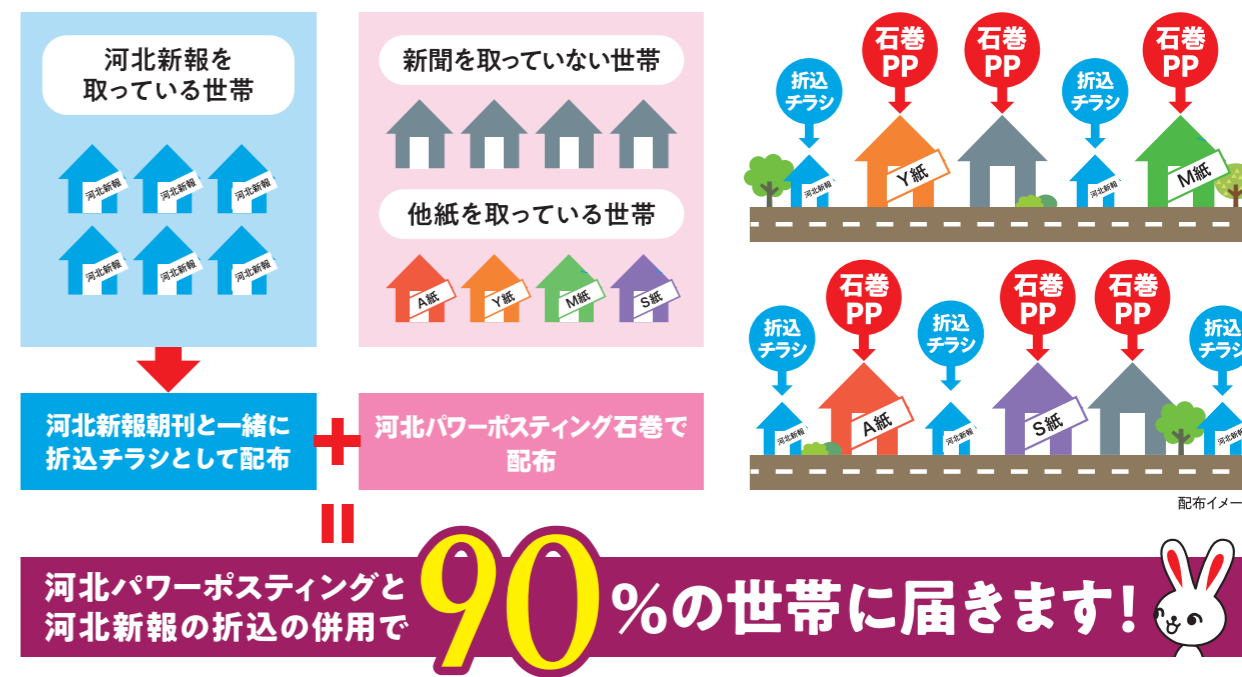

<http://www.kahoku-orikomi.co.jp/>

【ここがPOINT】

- 新聞を読んでない世帯、若い世帯に効果的にアプローチ!
- 河北新報を購読していない2万世帯へ無駄なく配布。
- 集合住宅が少なく配布拒否物件が少ないのも特徴。

業種の傾向

- スーパーマーケット (GMS)
- 不動産
- 学習塾関連
- その他(出版、冠婚葬祭、メガネ・補聴器等)
- 飲食店
- 自動車関連
- パチンコ関連
- 求人募集
- スポーツ小売

石巻地域を熟知した信頼できる新聞販売店のスタッフが「安心」「確実」「スピーディー」にお届けします。

【概要】

【配布期間】 毎週木曜日(一部金曜日に配布)

【配布エリア】 旧石巻市内8店舗の河北新報販売店

【配布枚数】 **21,600枚**

【申込・納品スケジュール】 お申し込み/毎週月曜日正午まで
チラシ納品/毎週月曜日正午まで

※新聞折込と同じスケジュールです。※祝日などでスケジュールが早まる場合がございます。

※お盆・年末年始・GW等は休配とさせていただきます。事前にお問い合わせください。

【河北パワーポストイング石巻 配布エリア】

遼波販売店内の旧大原販売店・旧鮎川販売店、中里販売店内の旧飯野川販売店は河北パワーポストイング石巻の配布対象エリアに含まれません。

【到達力】

【配布料金】

B4以下 @4.3円 / B3以下 @6.4円 / B2以下 @8.8円 / B1以下 @16.5円 **税別**