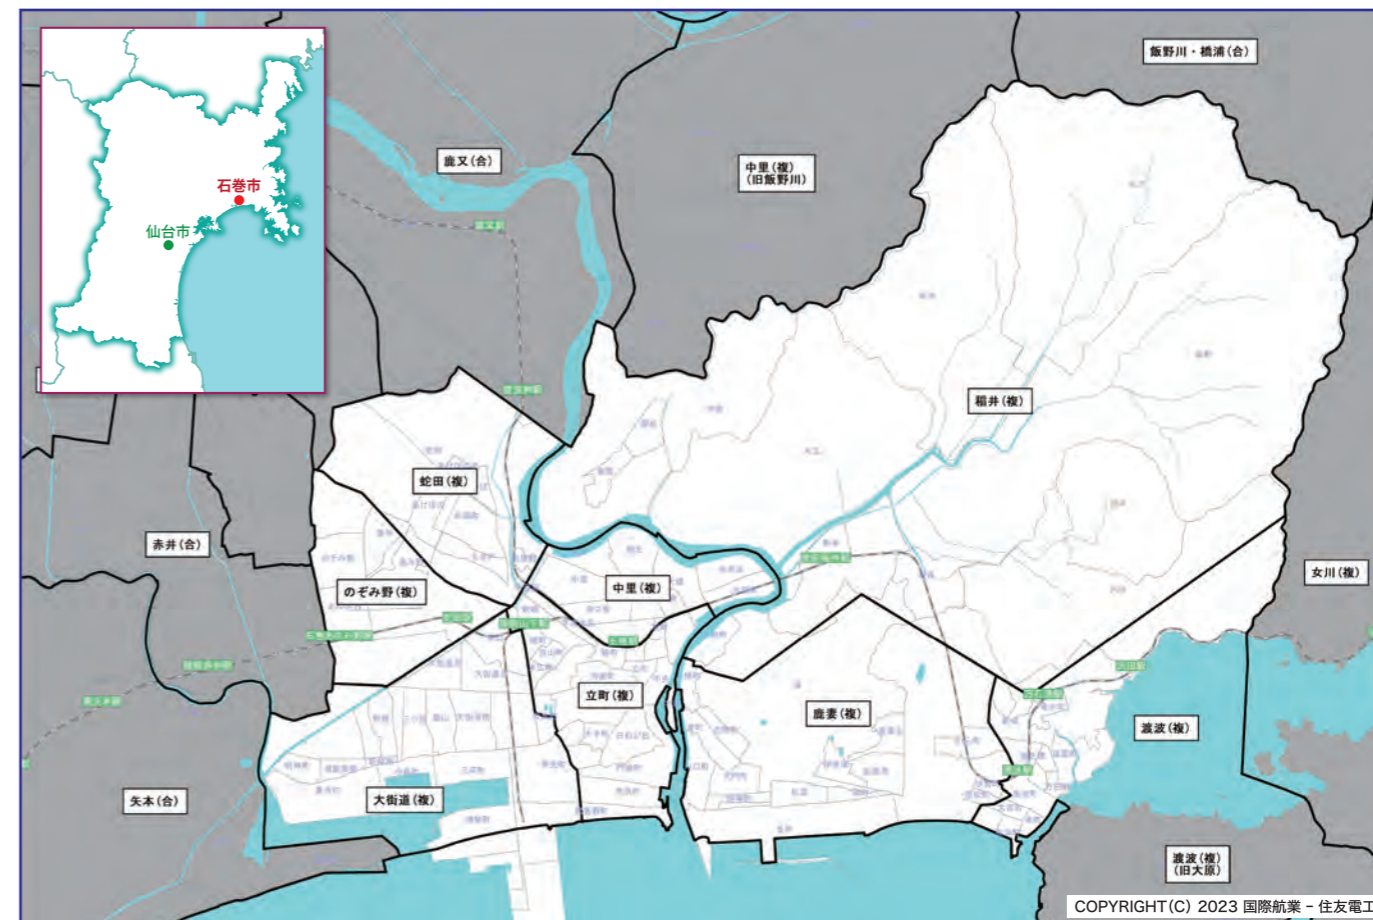

【河北パワーポストイング石巻 配布エリア】

遼波販売店内の旧大原販売店・旧鮎川販売店、中里販売店内の旧飯野川販売店は河北パワーポストイング石巻の配布対象エリアに含まれません。