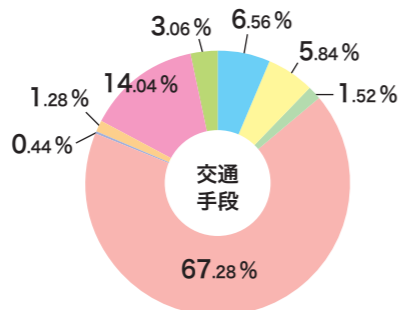

地域の特徴

対象：配布エリア内

《2015年国勢調査集計》

主世帯数(一戸建)
集合住宅世帯数

9歳以下人口
10代人口
20代人口
30代人口
40代人口
50代人口
60代以上

1人
2人
3人
4人
5人
6人以上

徒歩だけ
鉄道・電車
乗合バス
自家用車
ハイヤー・タクシー
オートバイ
自転車
その他

300万円未満
300~500万円未満
500~700万円未満
700~1,000万円未満
1,000万円以上