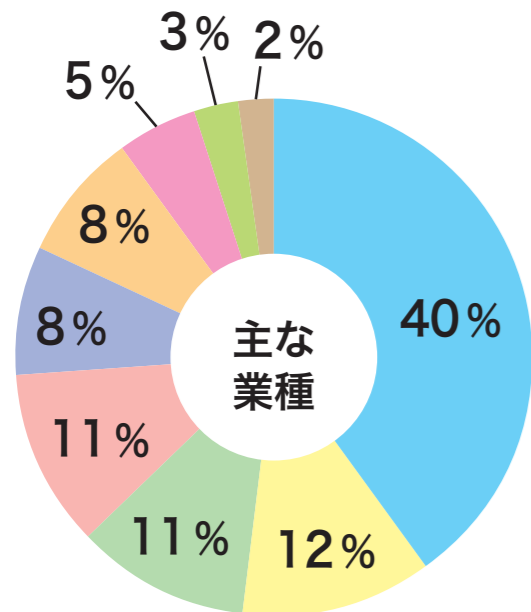

パワポスで他社のポスティングとの違いを実感してください!

朝刊折込と併用で世帯カバー率大幅アップ

KAHOKU

POWER POSTING

ISHINOMAKI

制作:2026年4月 Ver.12.1

河北折込センター

TEL.022-390-7322

<http://www.kahoku-orikomi.co.jp/>

【ここがPOINT】

- 新聞を読んでない世帯、若い世帯に効果的にアプローチ!
- 河北新報を購読していない2万世帯へ無駄なく配布。
- 集合住宅が少なく配布拒否物件が少ないのも特徴。

業種の傾向

- スーパーマーケット (GMS)
- 不動産
- 学習塾関連
- その他(出版、冠婚葬祭、メガネ・補聴器等)
- 飲食店
- 自動車関連
- パチンコ関連
- 求人募集
- スポーツ小売