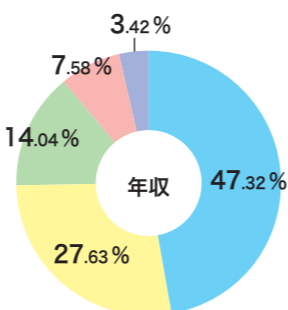

地域の特徴

対象：配布エリア内

《2015年国勢調査集計》

主世帯数(一戸建)
集合住宅世帯数

9歳以下人口
10代人口
20代人口
30代人口
40代人口
50代人口
60代以上

1人
2人
3人
4人
5人
6人以上

徒歩だけ
鉄道・電車
乗合バス
自家用車
ハイヤー・タクシー
オートバイ
自転車
その他

300万円未満
300~500万円未満
500~700万円未満
700~1,000万円未満
1,000万円以上