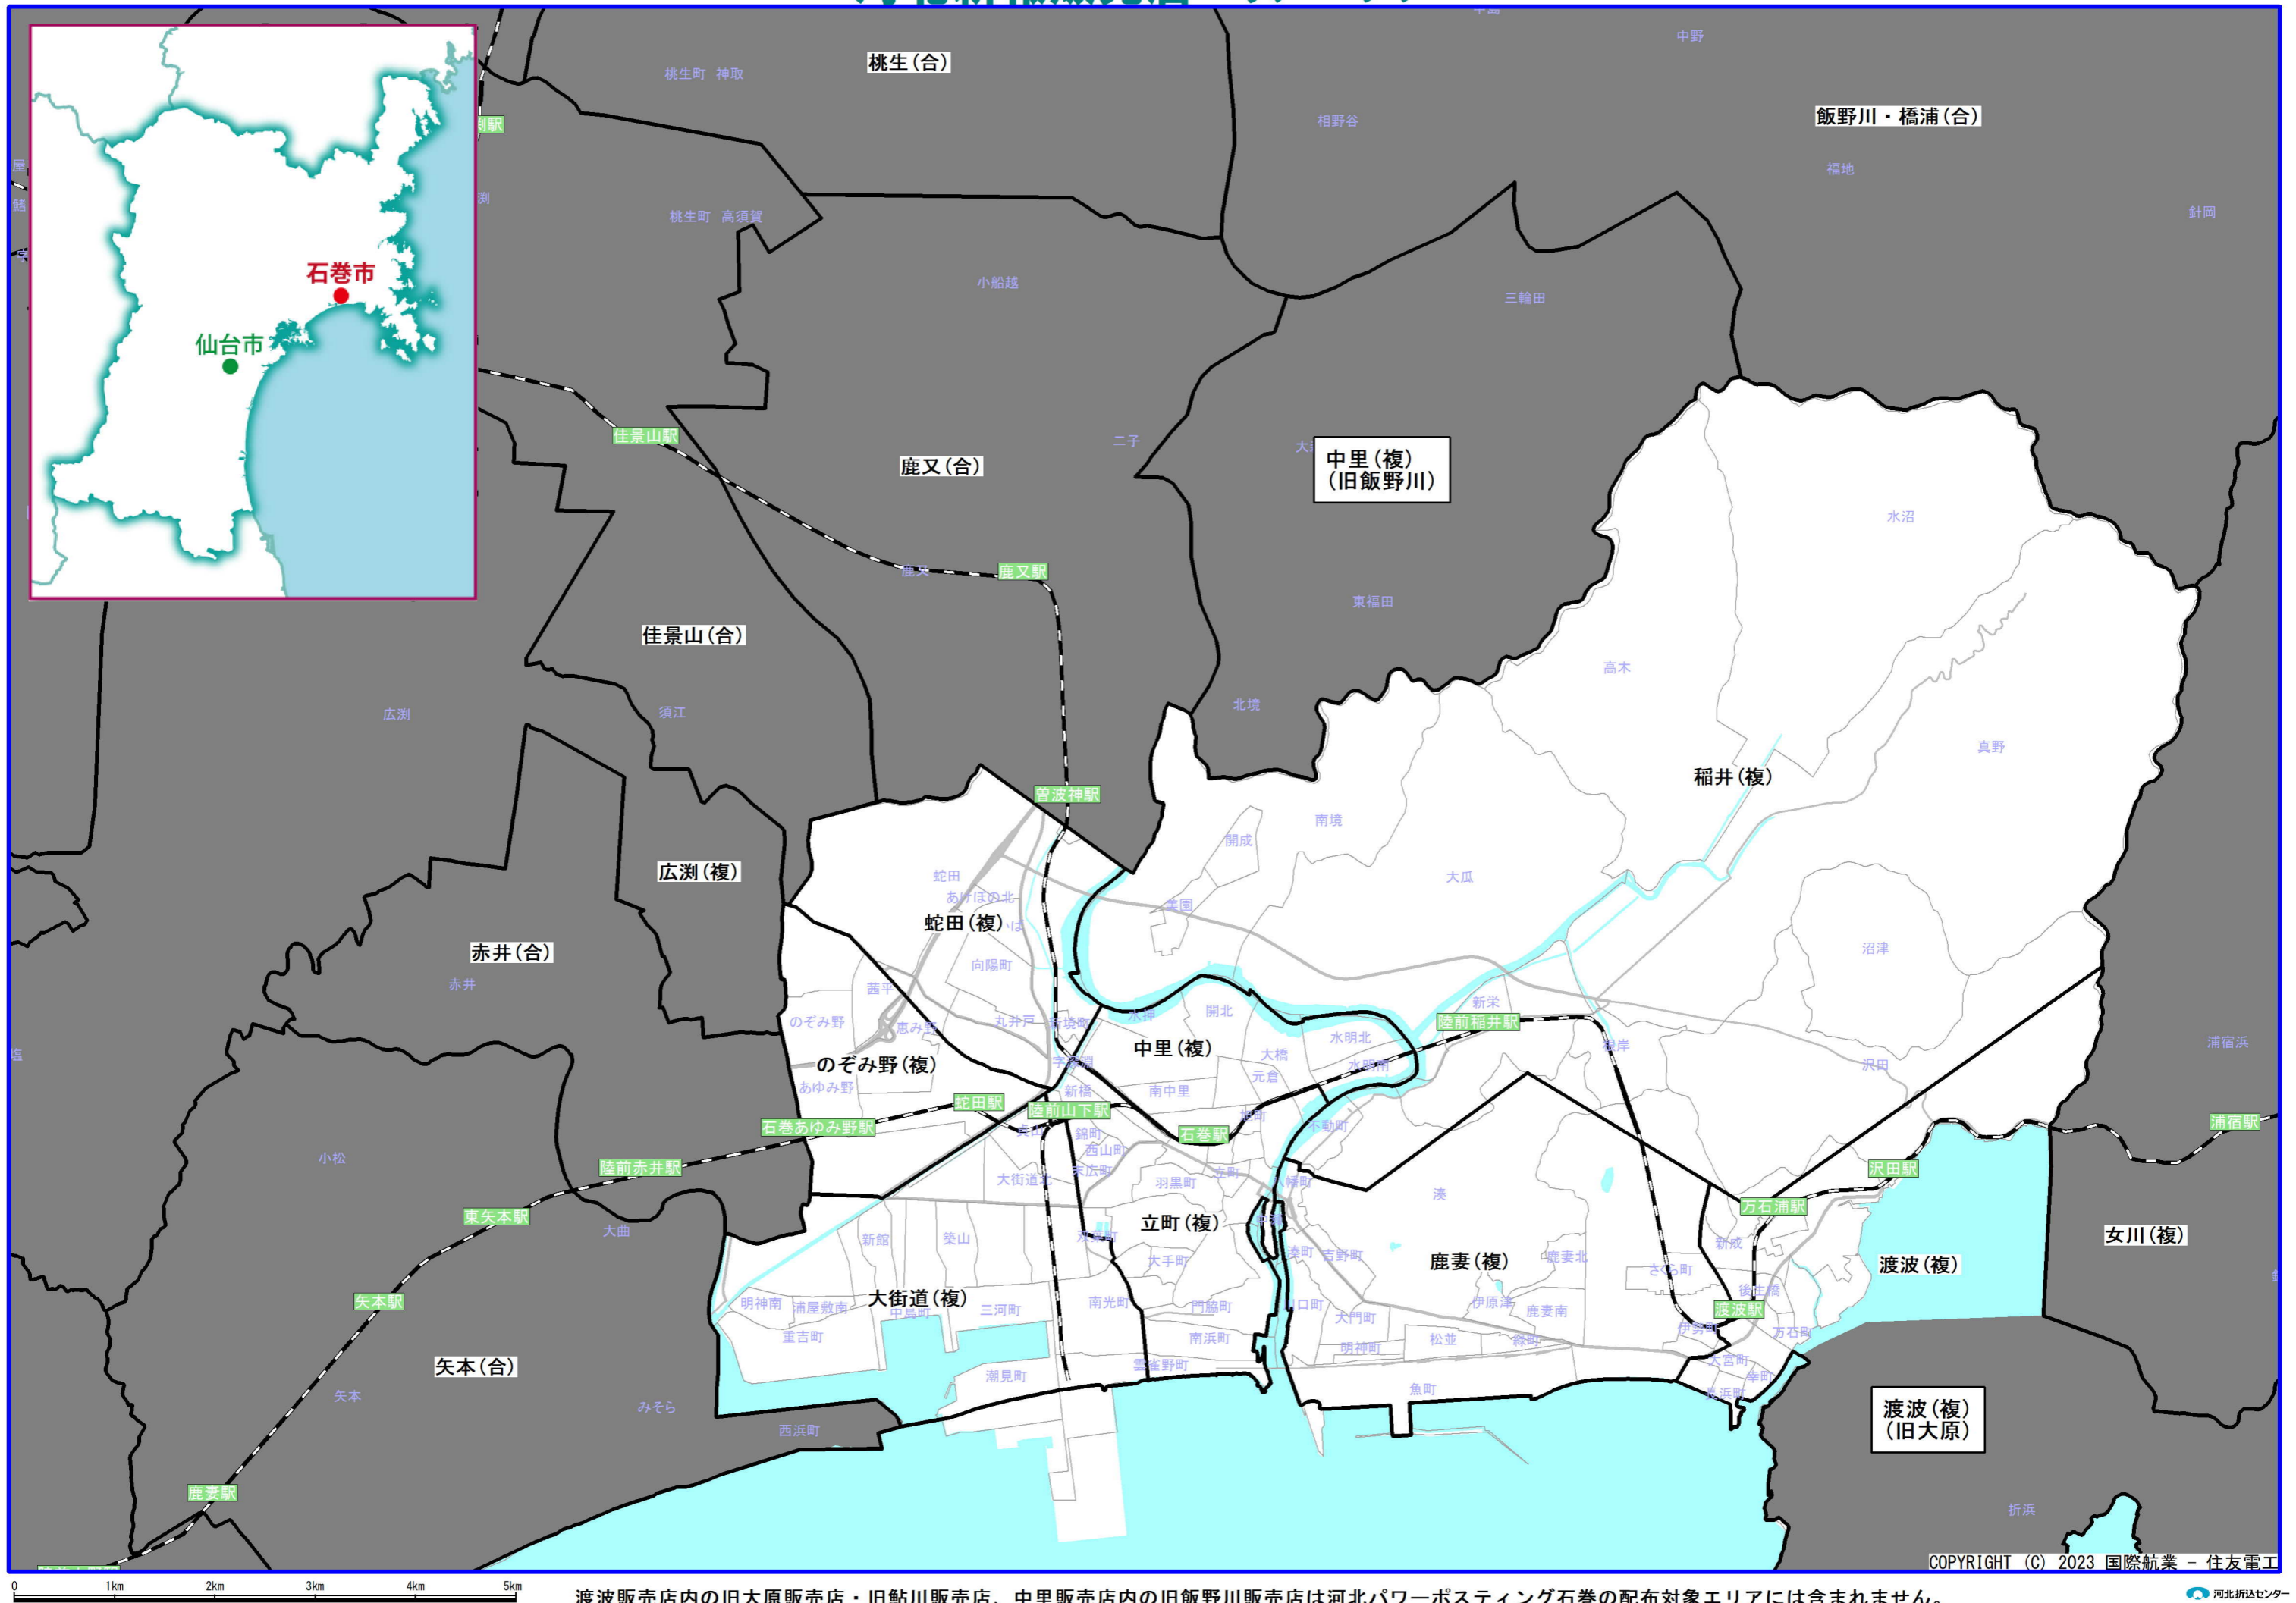

河北新報販売店エリアマップ

渡波販売店内の旧大原販売店・旧鮎川販売店、中里販売店内の旧飯野川販売店は河北パワーポスティング石巻の配布対象エリアには含まれません。