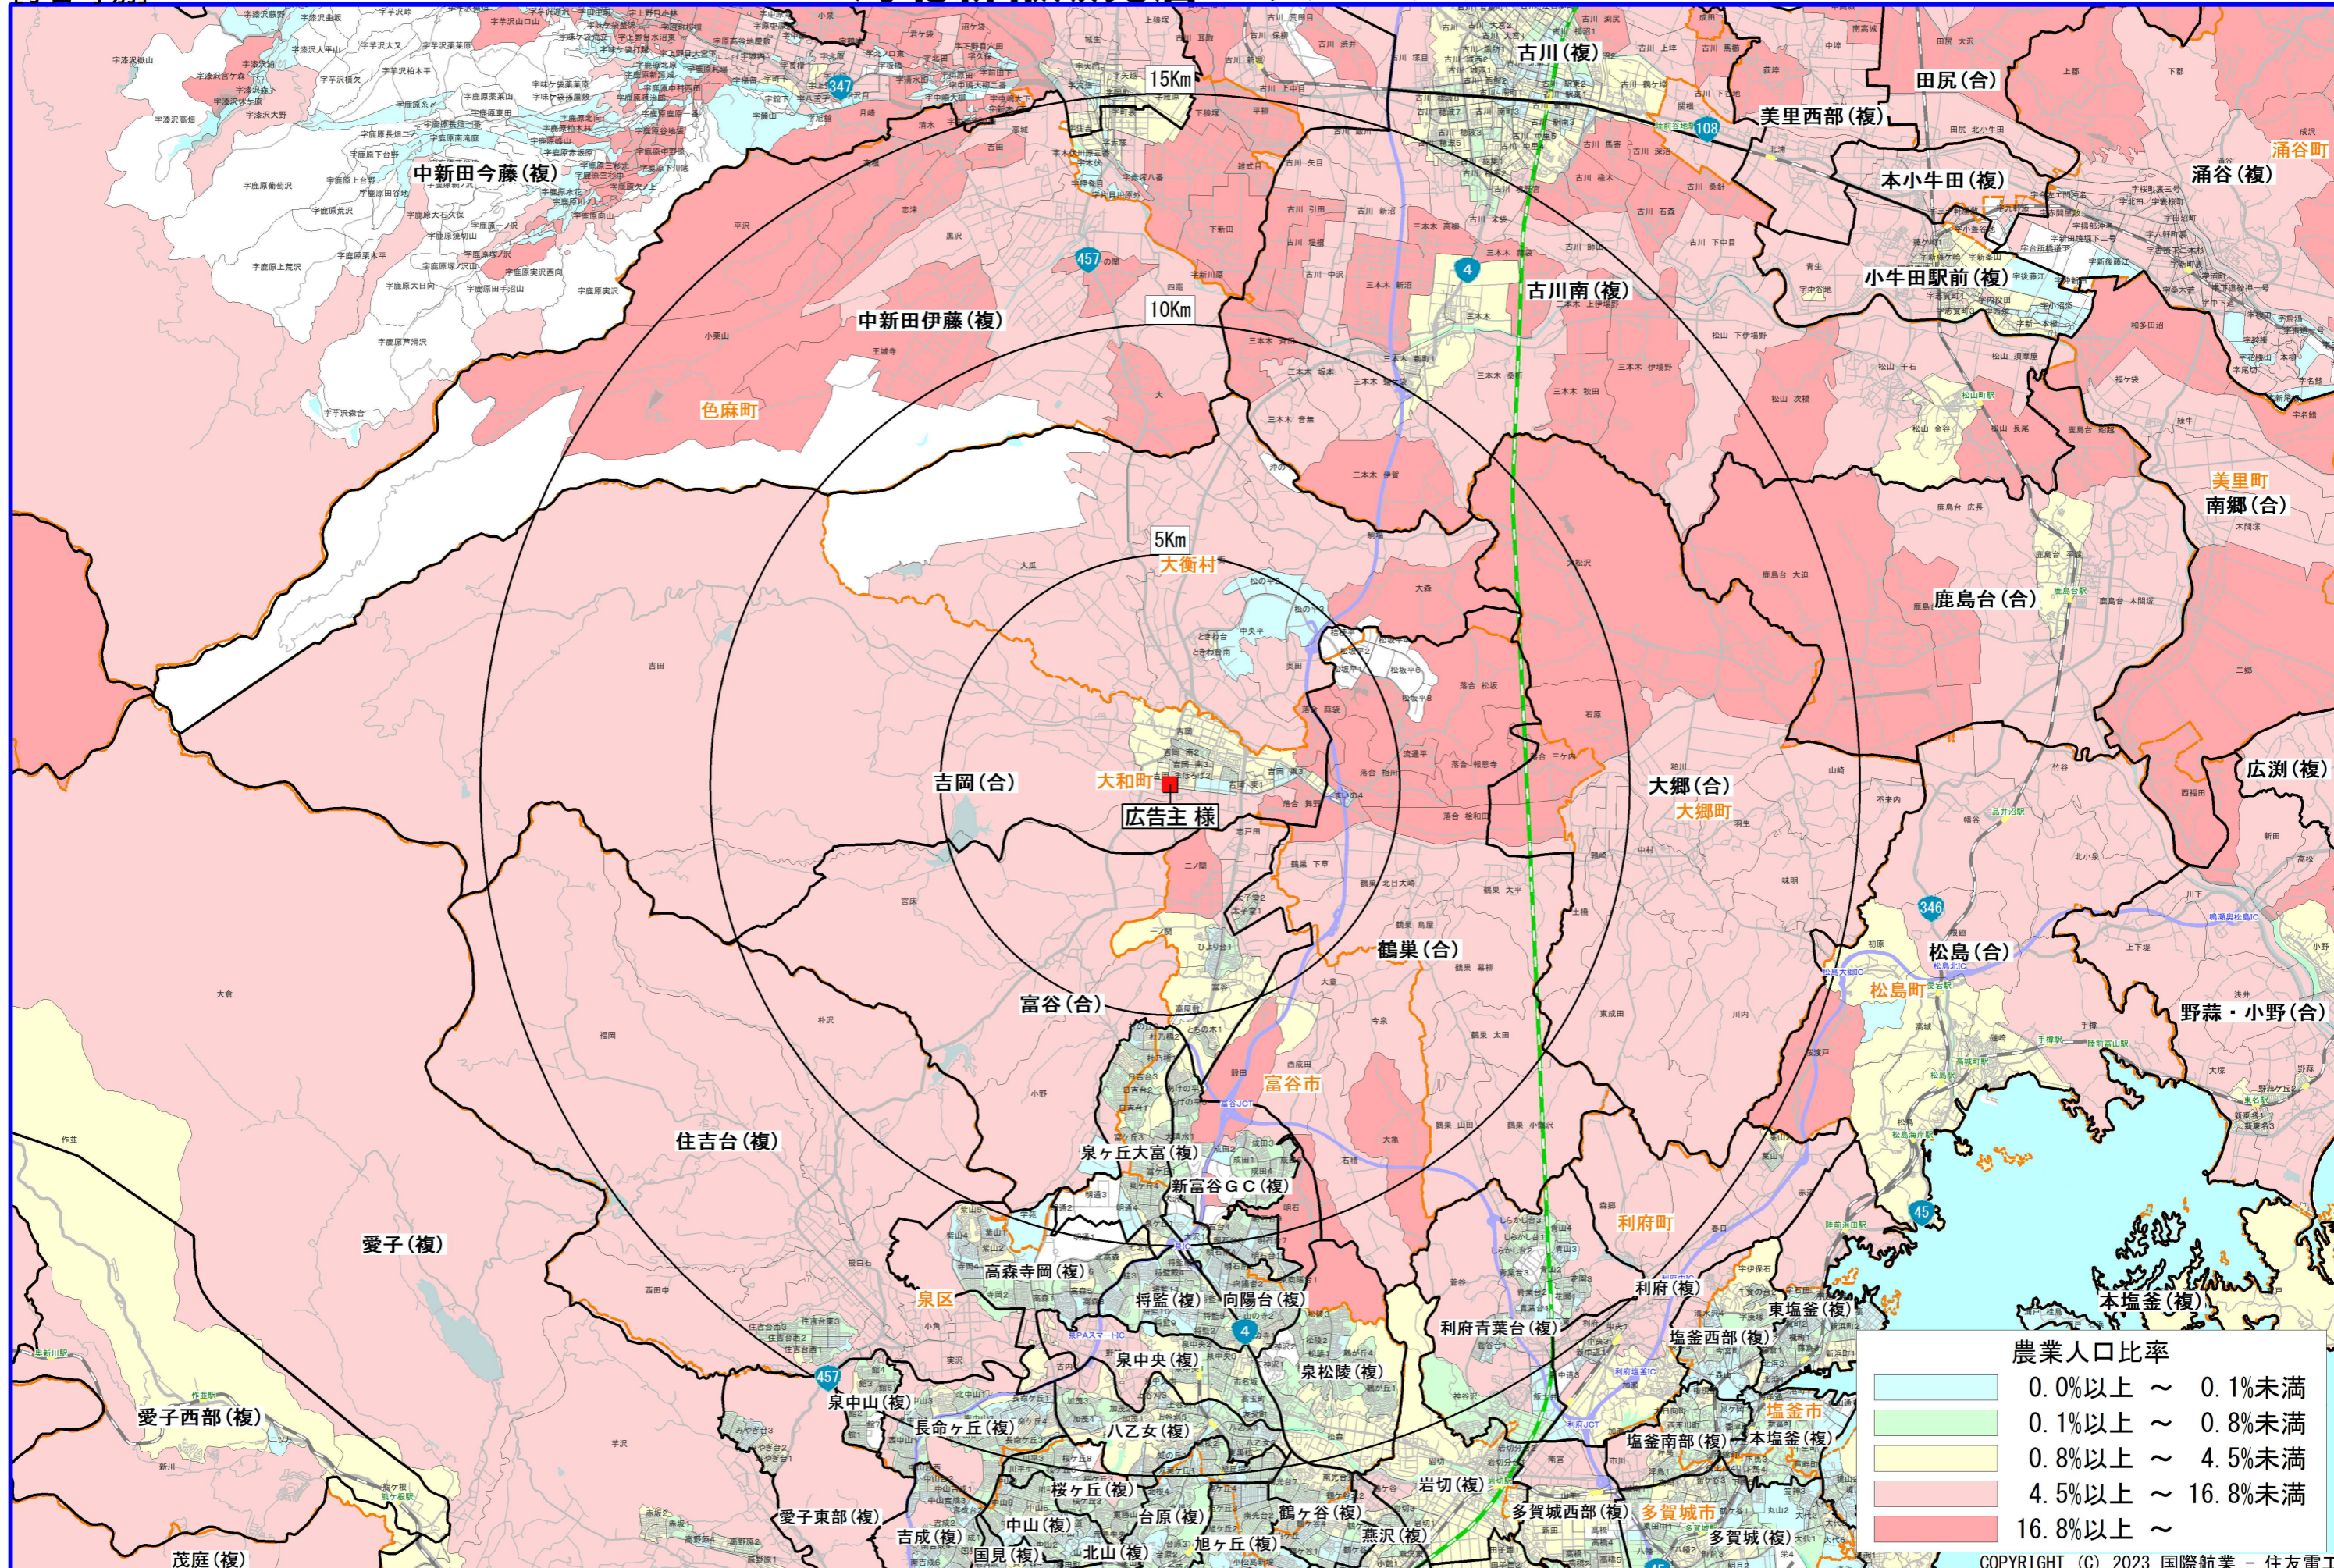

# 河北新報販売店エリアマップ

農業人口比率	
0.0%以上 ~ 0.1%未満	Blue
0.1%以上 ~ 0.8%未満	Light Green
0.8%以上 ~ 4.5%未満	Yellow
4.5%以上 ~ 16.8%未満	Light Red/Pink
16.8%以上 ~	Dark Red