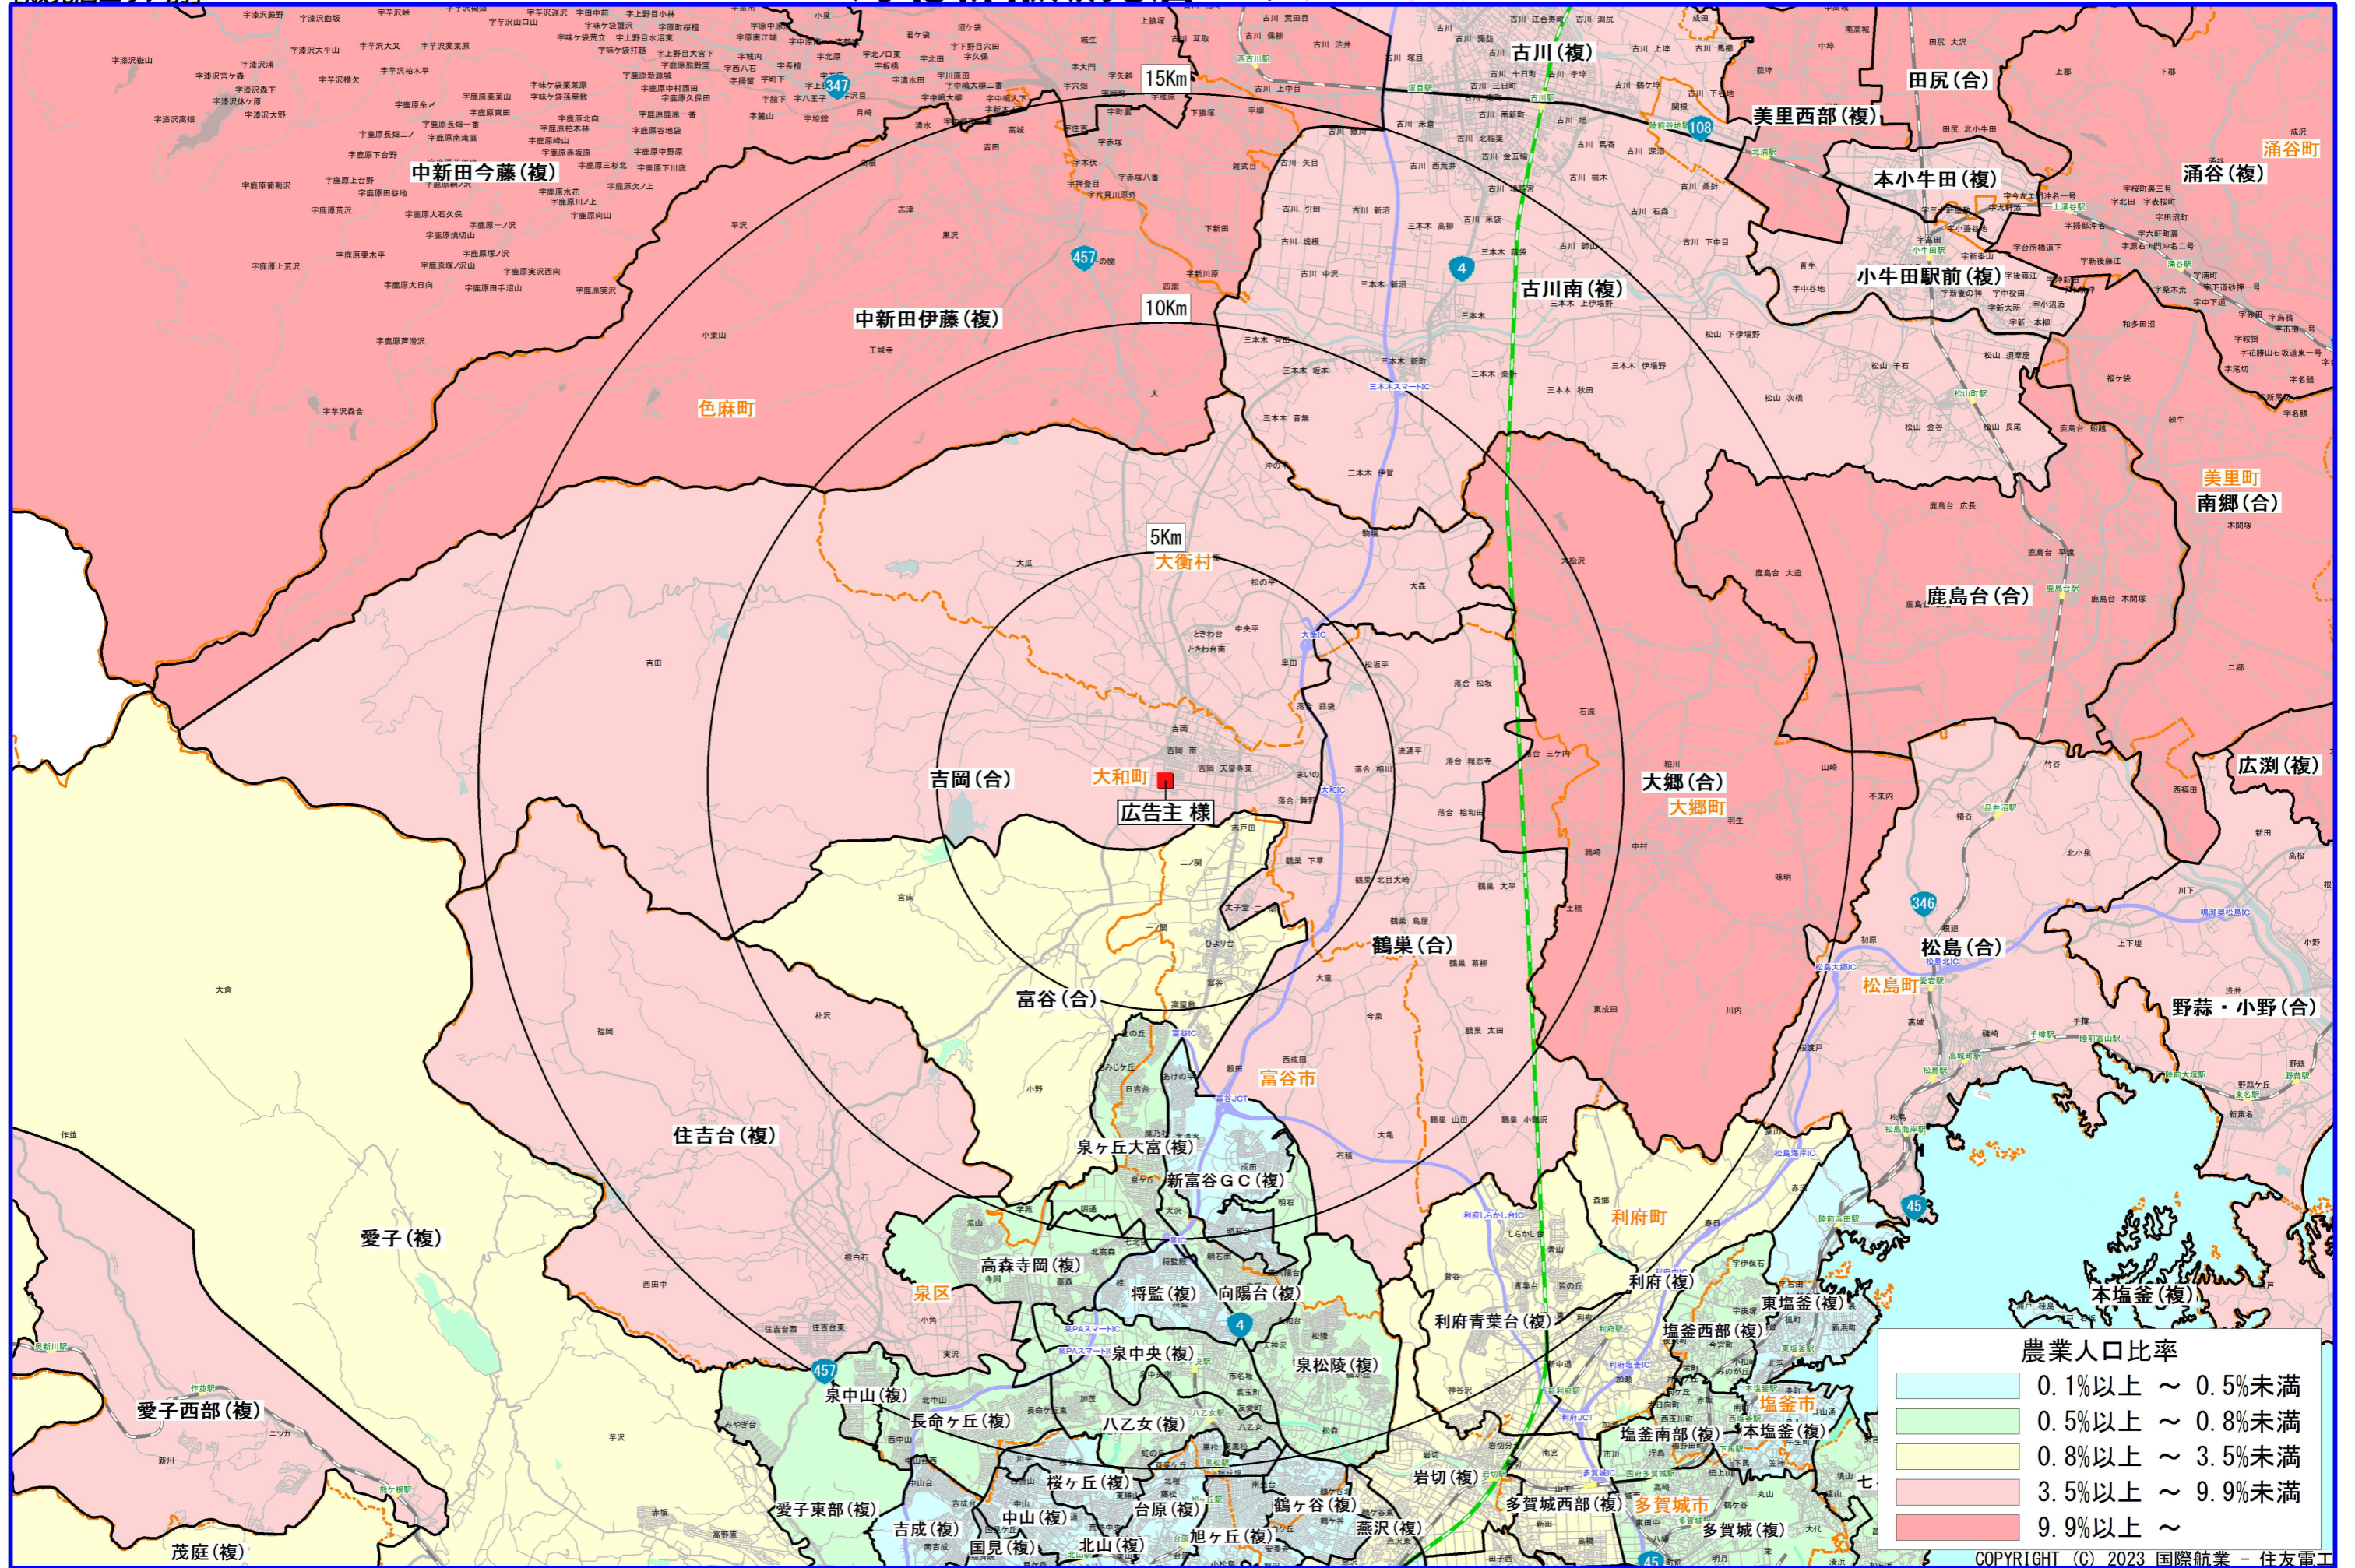

河北新報販売店エリアマップ

[販売店エリア別]

農業人口比率

0.1%以上 ~ 0.5%未満
0.5%以上 ~ 0.8%未満
0.8%以上 ~ 3.5%未満
3.5%以上 ~ 9.9%未満
9.9%以上 ~

COPYRIGHT (C) 2023 国際航業 - 住友重工

2023年9月1日改正