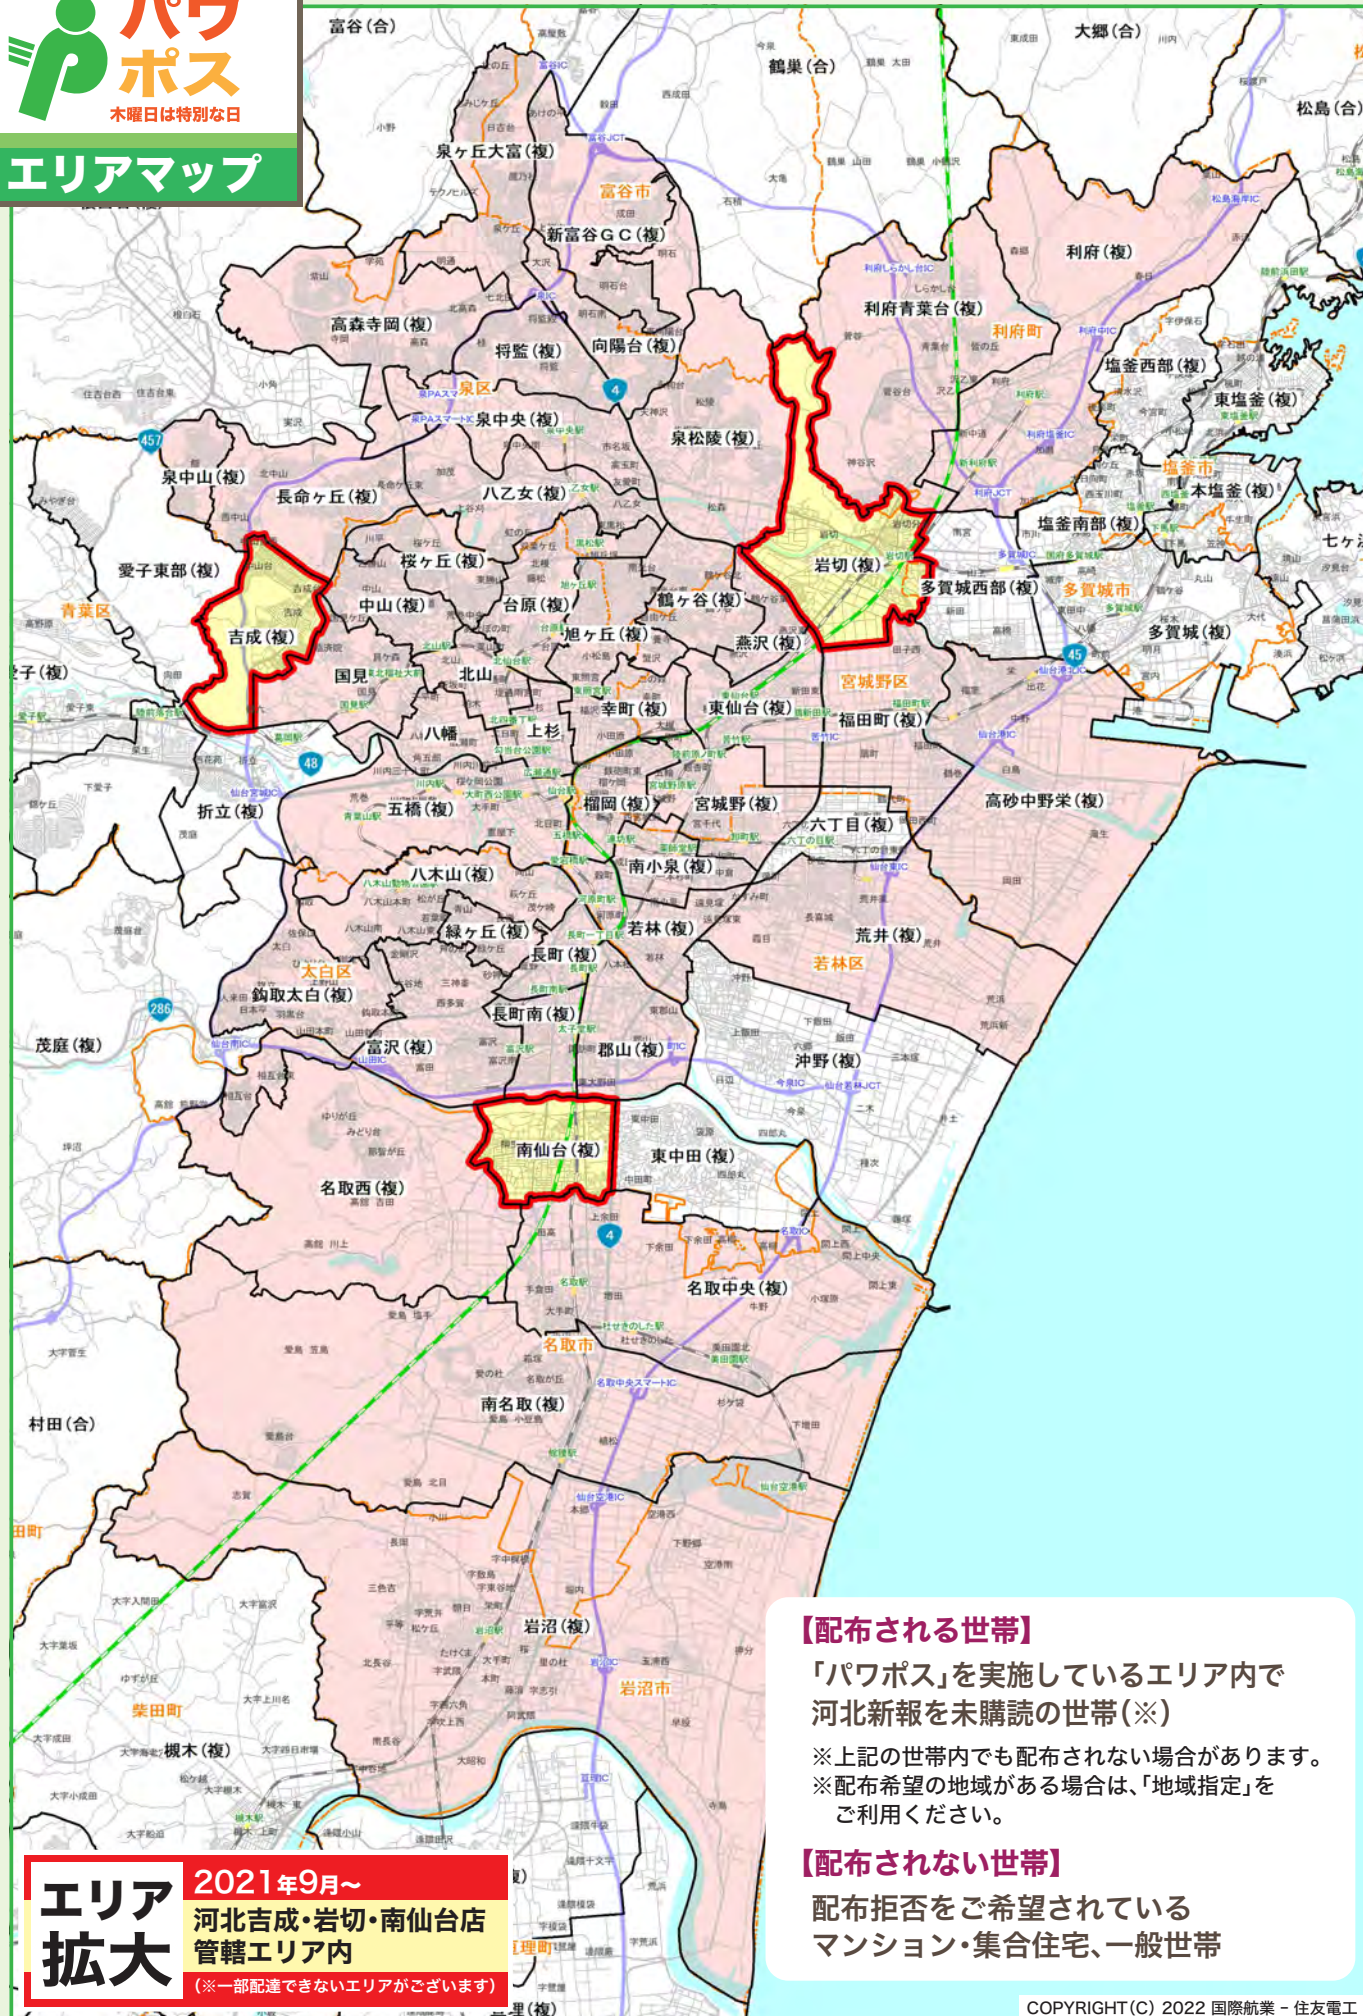

木曜日は特別な日

エリアマップ

エリア 拡大

2021年9月~
河北吉成・岩切・南仙台
管轄エリア内
(※一部配達できないエリアがございます)

【配布される世帯】

「パワポス」を実施しているエリア内で
河北新報を未購読の世帯(※)

※上記の世帯内でも配布されない場合があります。
※配布希望の地域がある場合は、「地域指定」を
ご利用ください。

【配布されない世帯】