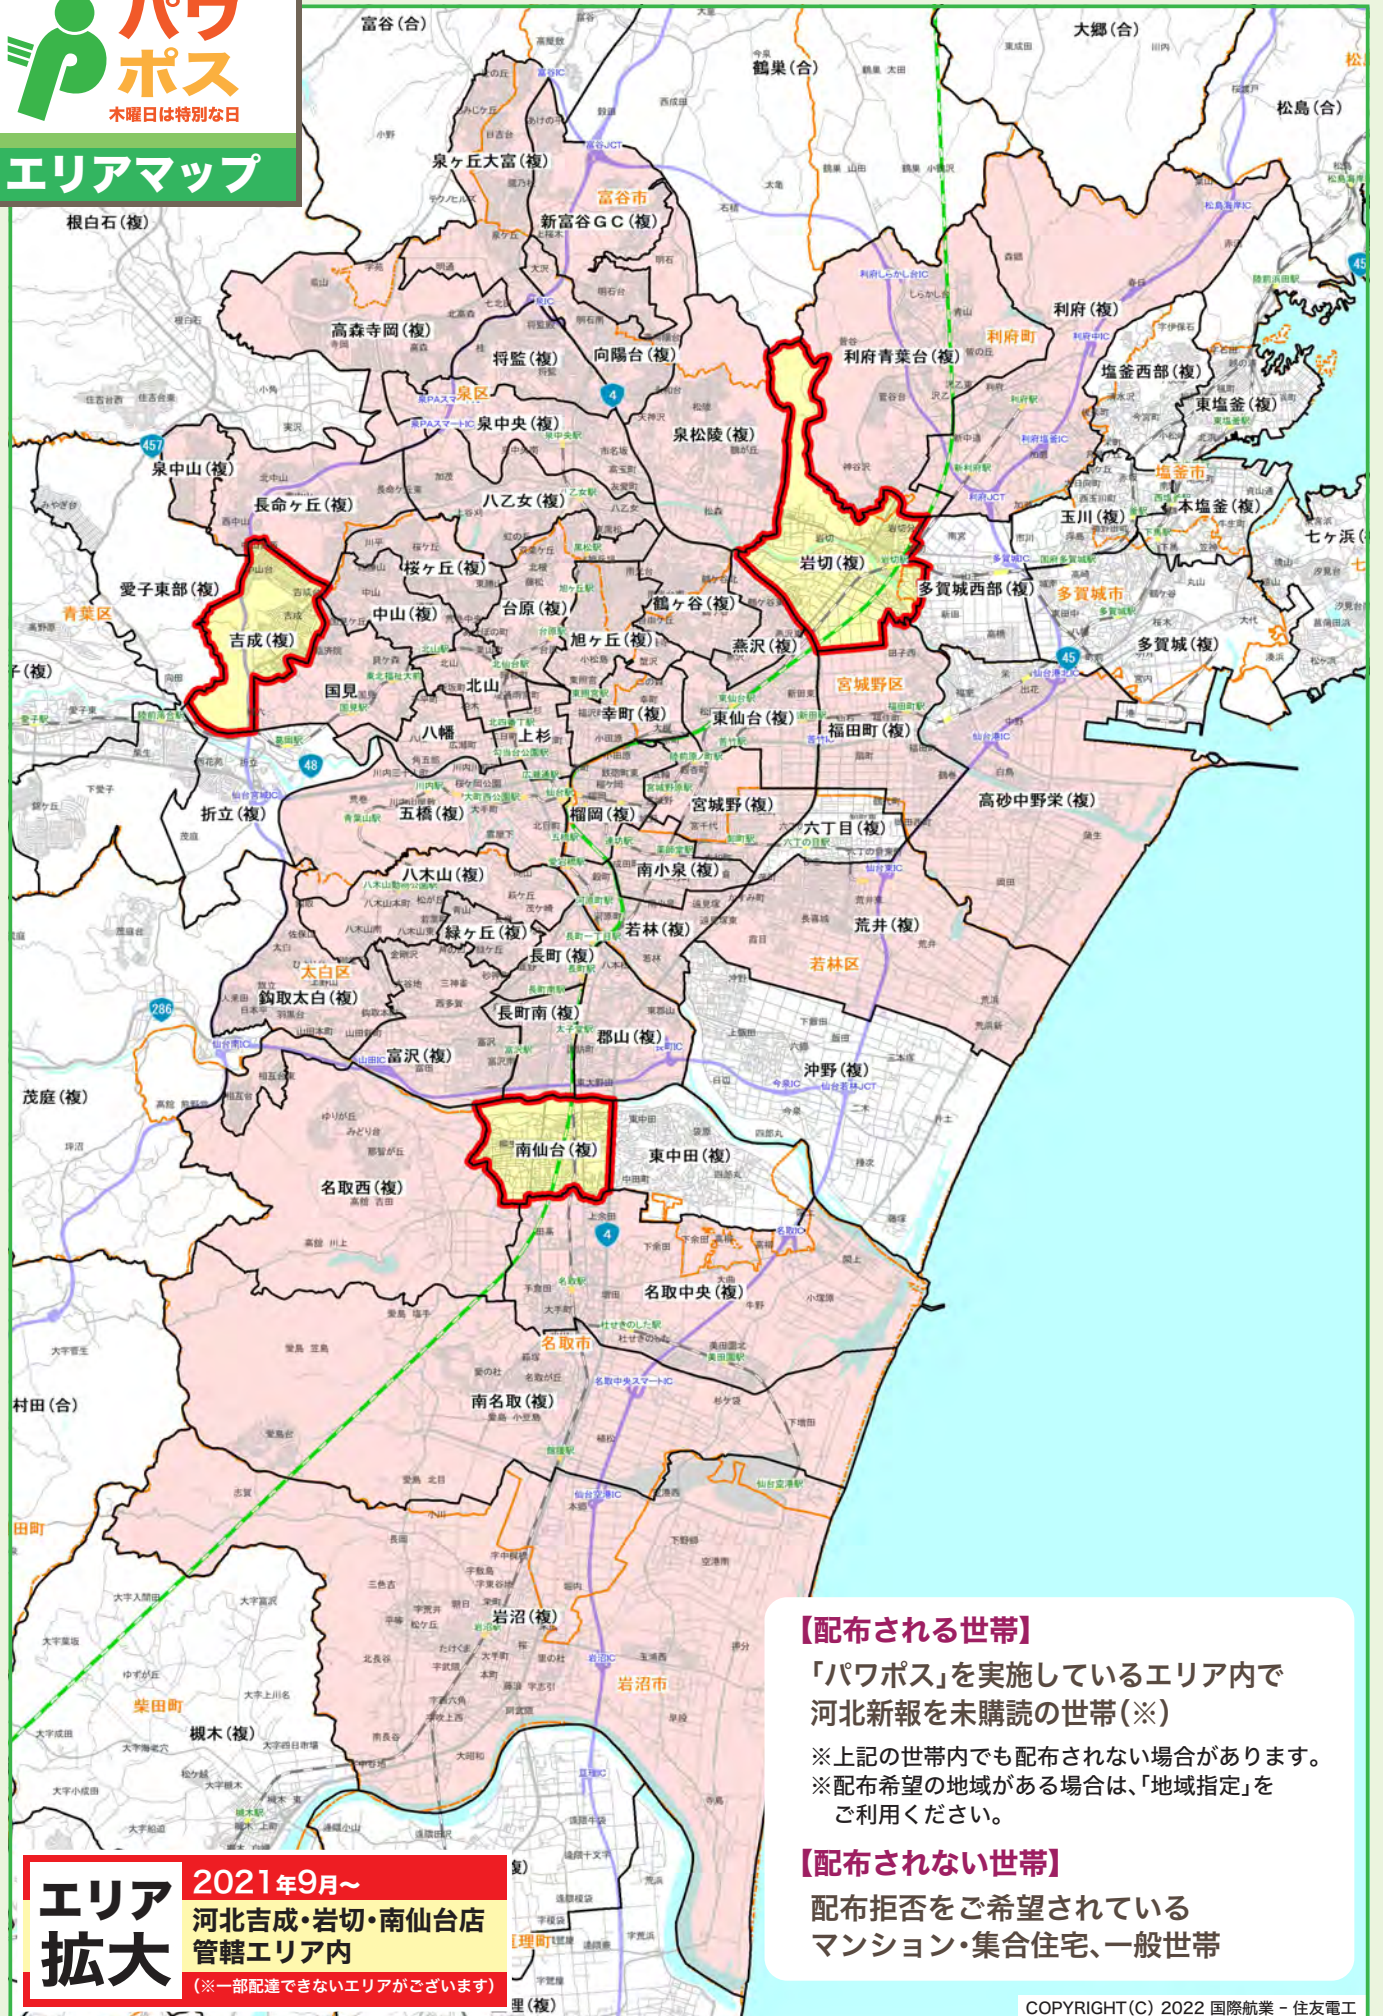

エリアマップ

エリア 拡大

2021年9月~
河北吉成・岩切・南仙台店
管轄エリア内
(※一部配達できないエリアがございます)

【配布される世帯】

「パワポス」を実施しているエリア内で
河北新報を未購読の世帯(※)

※上記の世帯内でも配布されない場合があります。
※配布希望の地域がある場合は、「地域指定」を
ご利用ください。

【配布されない世帯】

配布拒否をご希望されている
マンション・集合住宅、一般世帯