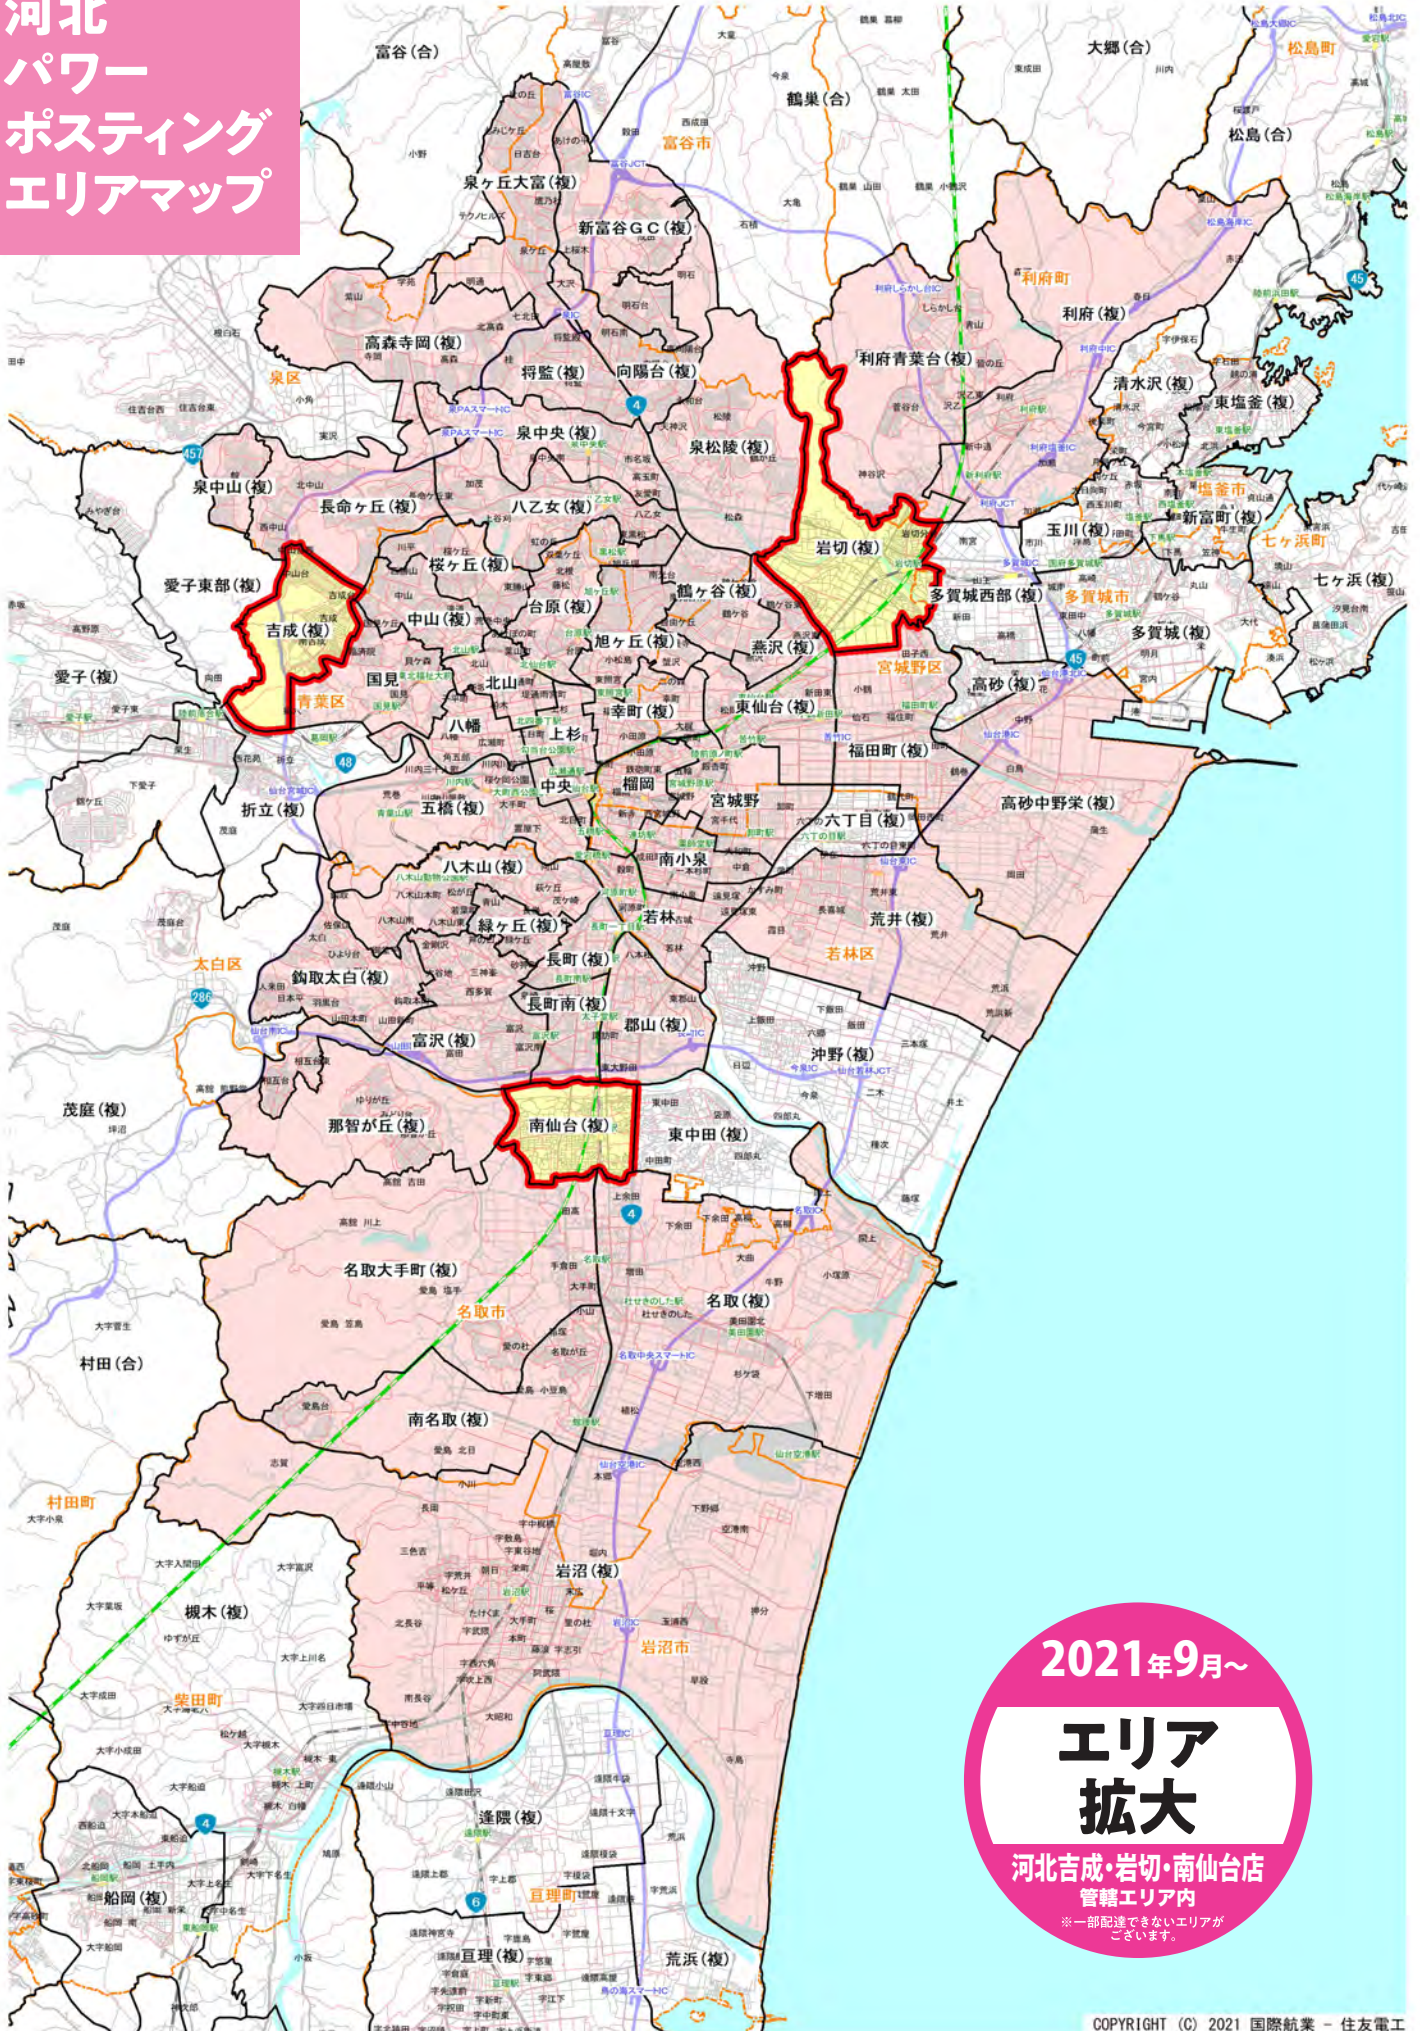

河北 パワー ポスティング エリアマップ

2021年9月~
**エリア
拡大**
河北吉成・岩切・南仙台店
管轄エリア内
※一部配達できないエリアが
ございます。