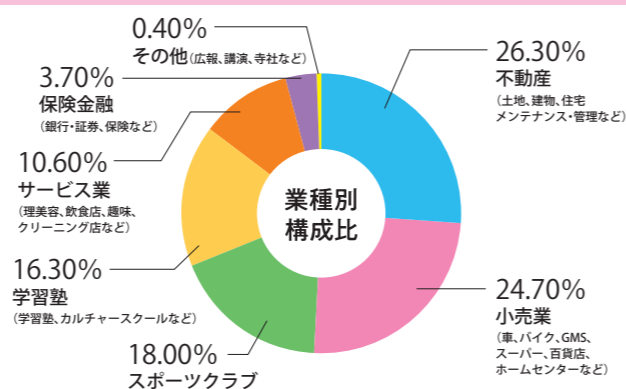

河北
パワー
ポスティング

河北パワーポスティング 今までのポスティング

ティン グ 河北PPで との違いを実感してください!

2日間で確実に配布 毎週木曜日(一部金曜日)の2日間で配布します。

地域を熟知している河北新報の販売店が
河北ウイークリーせんだいと一緒に配達しますので安心確実です。
最大配布数171,600枚(2021年9月～エリア拡大)。B4も折らずに納品していただけます。

効果的で無駄のない配布

GIS(位置情報システム)を活用し、国勢調査や年収データをもとに効果的な配布を提案します。
また、従来の新聞折込+ポスティングでは避けられなかった重複も、
河北PPなら大丈夫! ムダがありません。

配布料金 (1枚あたり) 税別

B4以下	B3以下 ニツ折り
3.80円	5.80円
B2以下 四ツ折り	B1以下 ハツ折り
9.30円	16.00円

※河北PPは朝刊折込との併用が条件となります。

新聞折込との
併用で
世帯カバー率
大幅アップ

若い世帯や
単身世帯に
効果的に
アプローチ

新聞を購読していないご家庭にも
チラシをお届けします

《河北新報》

地域集中型 チラシポスティング

河北パワーポスティング

毎週木曜、河北新報を購読されていないご家庭へポスティング。朝刊折込みと併用すれば約80%の世帯にアピールできます。配布エリアも選べます。

対象エリアカバー率は約80%

※上記の世帯内でも配布されない場合があります。割合は各販売店が最大取扱部数で配布した場合の平均値です。販売店、地域により多少増減します。

グラフでみる河北パワーポスティング

1 過去7年間の扱い高の推移

2 広告主様の業種

3 ご利用サイズ

お客様の声

20代~30代の問い合わせが増えた。マンションにお住まいの方からのレスポンスが増えた。

お客様の声

折込チラシとの併用で、入会者数が増えた。クーポンの回収率もアップ。

お客様の声

申込み先(納品場所)を分けなくて済むというのうれしいですね。