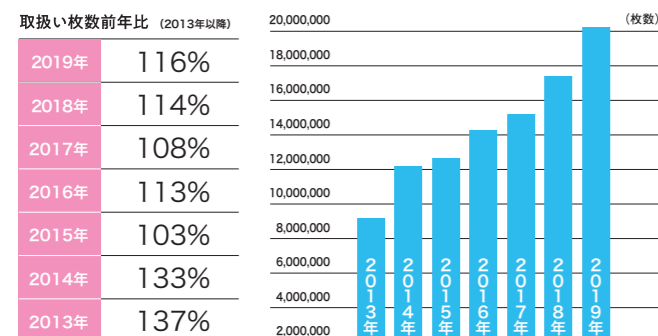

## 河北パワーポスティング

毎週木曜、河北新報を購読されていないご家庭へポスティング。朝刊折込みと併用すれば約80%の世帯にアピールできます。配布エリアも選べます。

対象エリアカバー率は約80%

※上記の世帯内でも配布されない場合があります。割合は各販売店が最大取扱部数で配布した場合の平均値です。販売店、地域により多少増減します。

## グラフでみる河北パワーポスティング

### 1 過去7年間の扱い高の推移