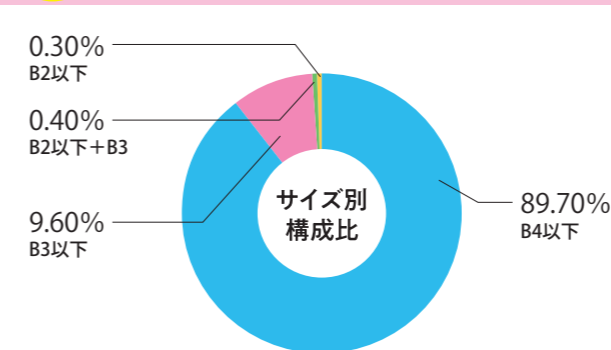

3 ご利用サイズ

お客様の声

20代~30代の問い合わせが増えた。マンションにお住まいの方からのレスポンスが増えた。

お客様の声

折込チラシとの併用で、入会者数が増えた。クーポンの回収率もアップ。

お客様の声

申込み先(納品場所)を分けなくて済むというのうれしいですね。