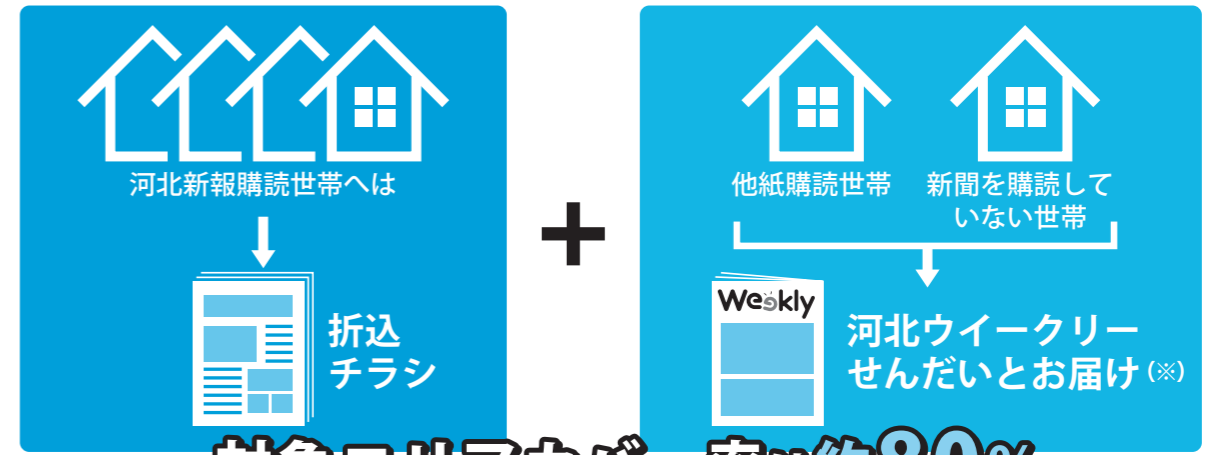

### 配布料金 (1枚あたり) 税別

B4以下	B3以下 ニツ折り
3.80円	5.80円
B2以下 四ツ折り	B1以下 ハツ折り
9.30円	16.00円

※河北PPは朝刊折込との併用が条件となります。

新聞折込との  
併用で  
世帯カバー率  
大幅アップ

若い世帯や  
単身世帯に  
効果的に  
アプローチ

新聞を購読していないご家庭にも  
チラシをお届けします

《河北新報》

地域集中型 チラシポスティング

## 河北パワーポスティング

毎週木曜、河北新報を購読されていないご家庭へポスティング。朝刊折込みと併用すれば約80%の世帯にアピールできます。配布エリアも選べます。

対象エリアカバー率は約80%

※上記の世帯内でも配布されない場合があります。割合は各販売店が最大取扱部数で配布した場合の平均値です。販売店、地域により多少増減します。