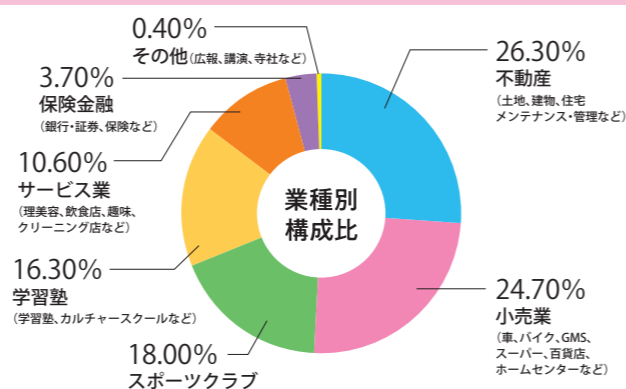

河北
パワー
ポスティング

河北パワーポスティング 今までのポスティング

ティン グ 河北PPで との違いを実感してください!

2日間で確実に配布 毎週木曜日(一部金曜日)の2日間で配布します。

地域を熟知している河北新報の販売店が
河北ウイークリーせんだいと一緒に配達しますので安心確実です。
最大配布数162,300枚(2020年4月～エリア拡大)。B4も折らずに納品していただけます。

効果的で無駄のない配布

GIS(位置情報システム)を活用し、国勢調査や年収データをもとに効果的な配布を提案します。
また、従来の新聞折込+ポスティングでは避けられなかった重複も、
河北PPなら大丈夫! ムダがありません。

配布料金 (1枚あたり) 税別

B4以下	B3以下 ニツ折り
3.80円	5.80円
B2以下 四ツ折り	B1以下 ハツ折り
9.30円	16.00円

※河北PPは朝刊折込との併用が条件となります。

新聞折込との
併用で
世帯カバー率
大幅アップ

若い世帯や
単身世帯に
効果的に
アプローチ

新聞を購読していないご家庭にも
チラシをお届けします

《河北新報》

地域集中型 チラシポスティング

河北パワーポスティング

毎週木曜、河北新報を購読されていないご家庭へポスティング。朝刊折込みと併用すれば約80%の世帯にアピールできます。配布エリアも選べます。

対象エリアカバー率は約80%

※上記の世帯内でも配布されない場合があります。割合は各販売店が最大取扱部数で配布した場合の平均値です。販売店、地域により多少増減します。

グラフでみる河北パワーポスティング

1 過去7年間の扱い高の推移

2 広告主様の業種

3 ご利用サイズ

お客様の声

20代~30代の問い合わせが増えた。マンションにお住まいの方からのレスポンスが増えた。

お客様の声

折込チラシとの併用で、入会者数が増えた。クーポンの回収率もアップ。