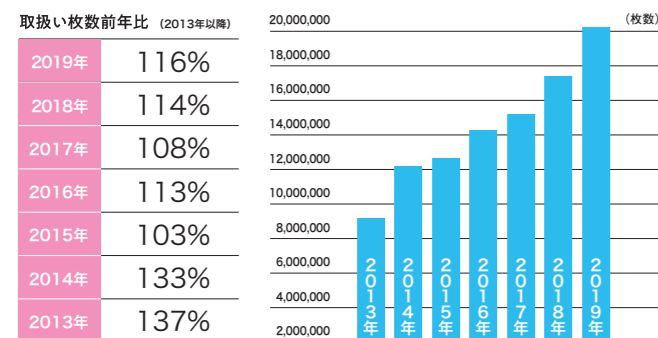

GIS(位置情報システム)を活用し、国勢調査や年収データをもとに効果的な配布を提案します。
また、従来の新聞折込+ポスティングでは避けられなかった重複も、
河北PPなら大丈夫! ムダがありません。

配布料金 (1枚あたり) 税別

B4以下	B3以下 ニツ折り
3.80円	5.80円
B2以下 四ツ折り	B1以下 ハツ折り
9.30円	16.00円

※河北PPは朝刊折込との併用が条件となります。

新聞折込との
併用で
世帯カバー率
大幅アップ

若い世帯や
単身世帯に
効果的に
アプローチ

新聞を購読していないご家庭にも
チラシをお届けします

《河北新報》

地域集中型 チラシポスティング

河北パワーポスティング

毎週木曜、河北新報を購読されていないご家庭へポスティング。朝刊折込みと併用すれば約80%の世帯にアピールできます。配布エリアも選べます。

対象エリアカバー率は約80%

※上記の世帯内でも配布されない場合があります。割合は各販売店が最大取扱部数で配布した場合の平均値です。販売店、地域により多少増減します。

グラフでみる河北パワーポスティング

1 過去7年間の扱い高の推移

2 広告主様の業種

3 ご利用サイズ

お客様の声

20代~30代の問い合わせが増えた。マンションにお住まいの方からのレスポンスが増えた。

お客様の声

折込チラシとの併用で、入会者数が増えた。クーポンの回収率もアップ。