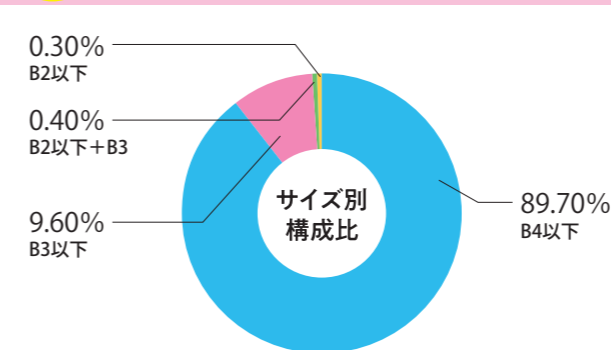

若い世帯や
単身世帯に
効果的に
アプローチ

新聞を購読していないご家庭にも
チラシをお届けします

《河北新報》

地域集中型 チラシポスティング

河北パワーポスティング

毎週木曜、河北新報を購読されていないご家庭へポスティング。朝刊折込みと併用すれば約80%の世帯にアピールできます。配布エリアも選べます。

対象エリアカバー率は約80%

※上記の世帯内でも配布されない場合があります。割合は各販売店が最大取扱部数で配布した場合の平均値です。販売店、地域により多少増減します。

グラフでみる河北パワーポスティング

1 過去7年間の扱い高の推移

2 広告主様の業種

3 ご利用サイズ

お客様の声

20代~30代の問い合わせが増えた。マンションにお住まいの方からのレスポンスが増えた。

お客様の声

折込チラシとの併用で、入会者数が増えた。クーポンの回収率もアップ。