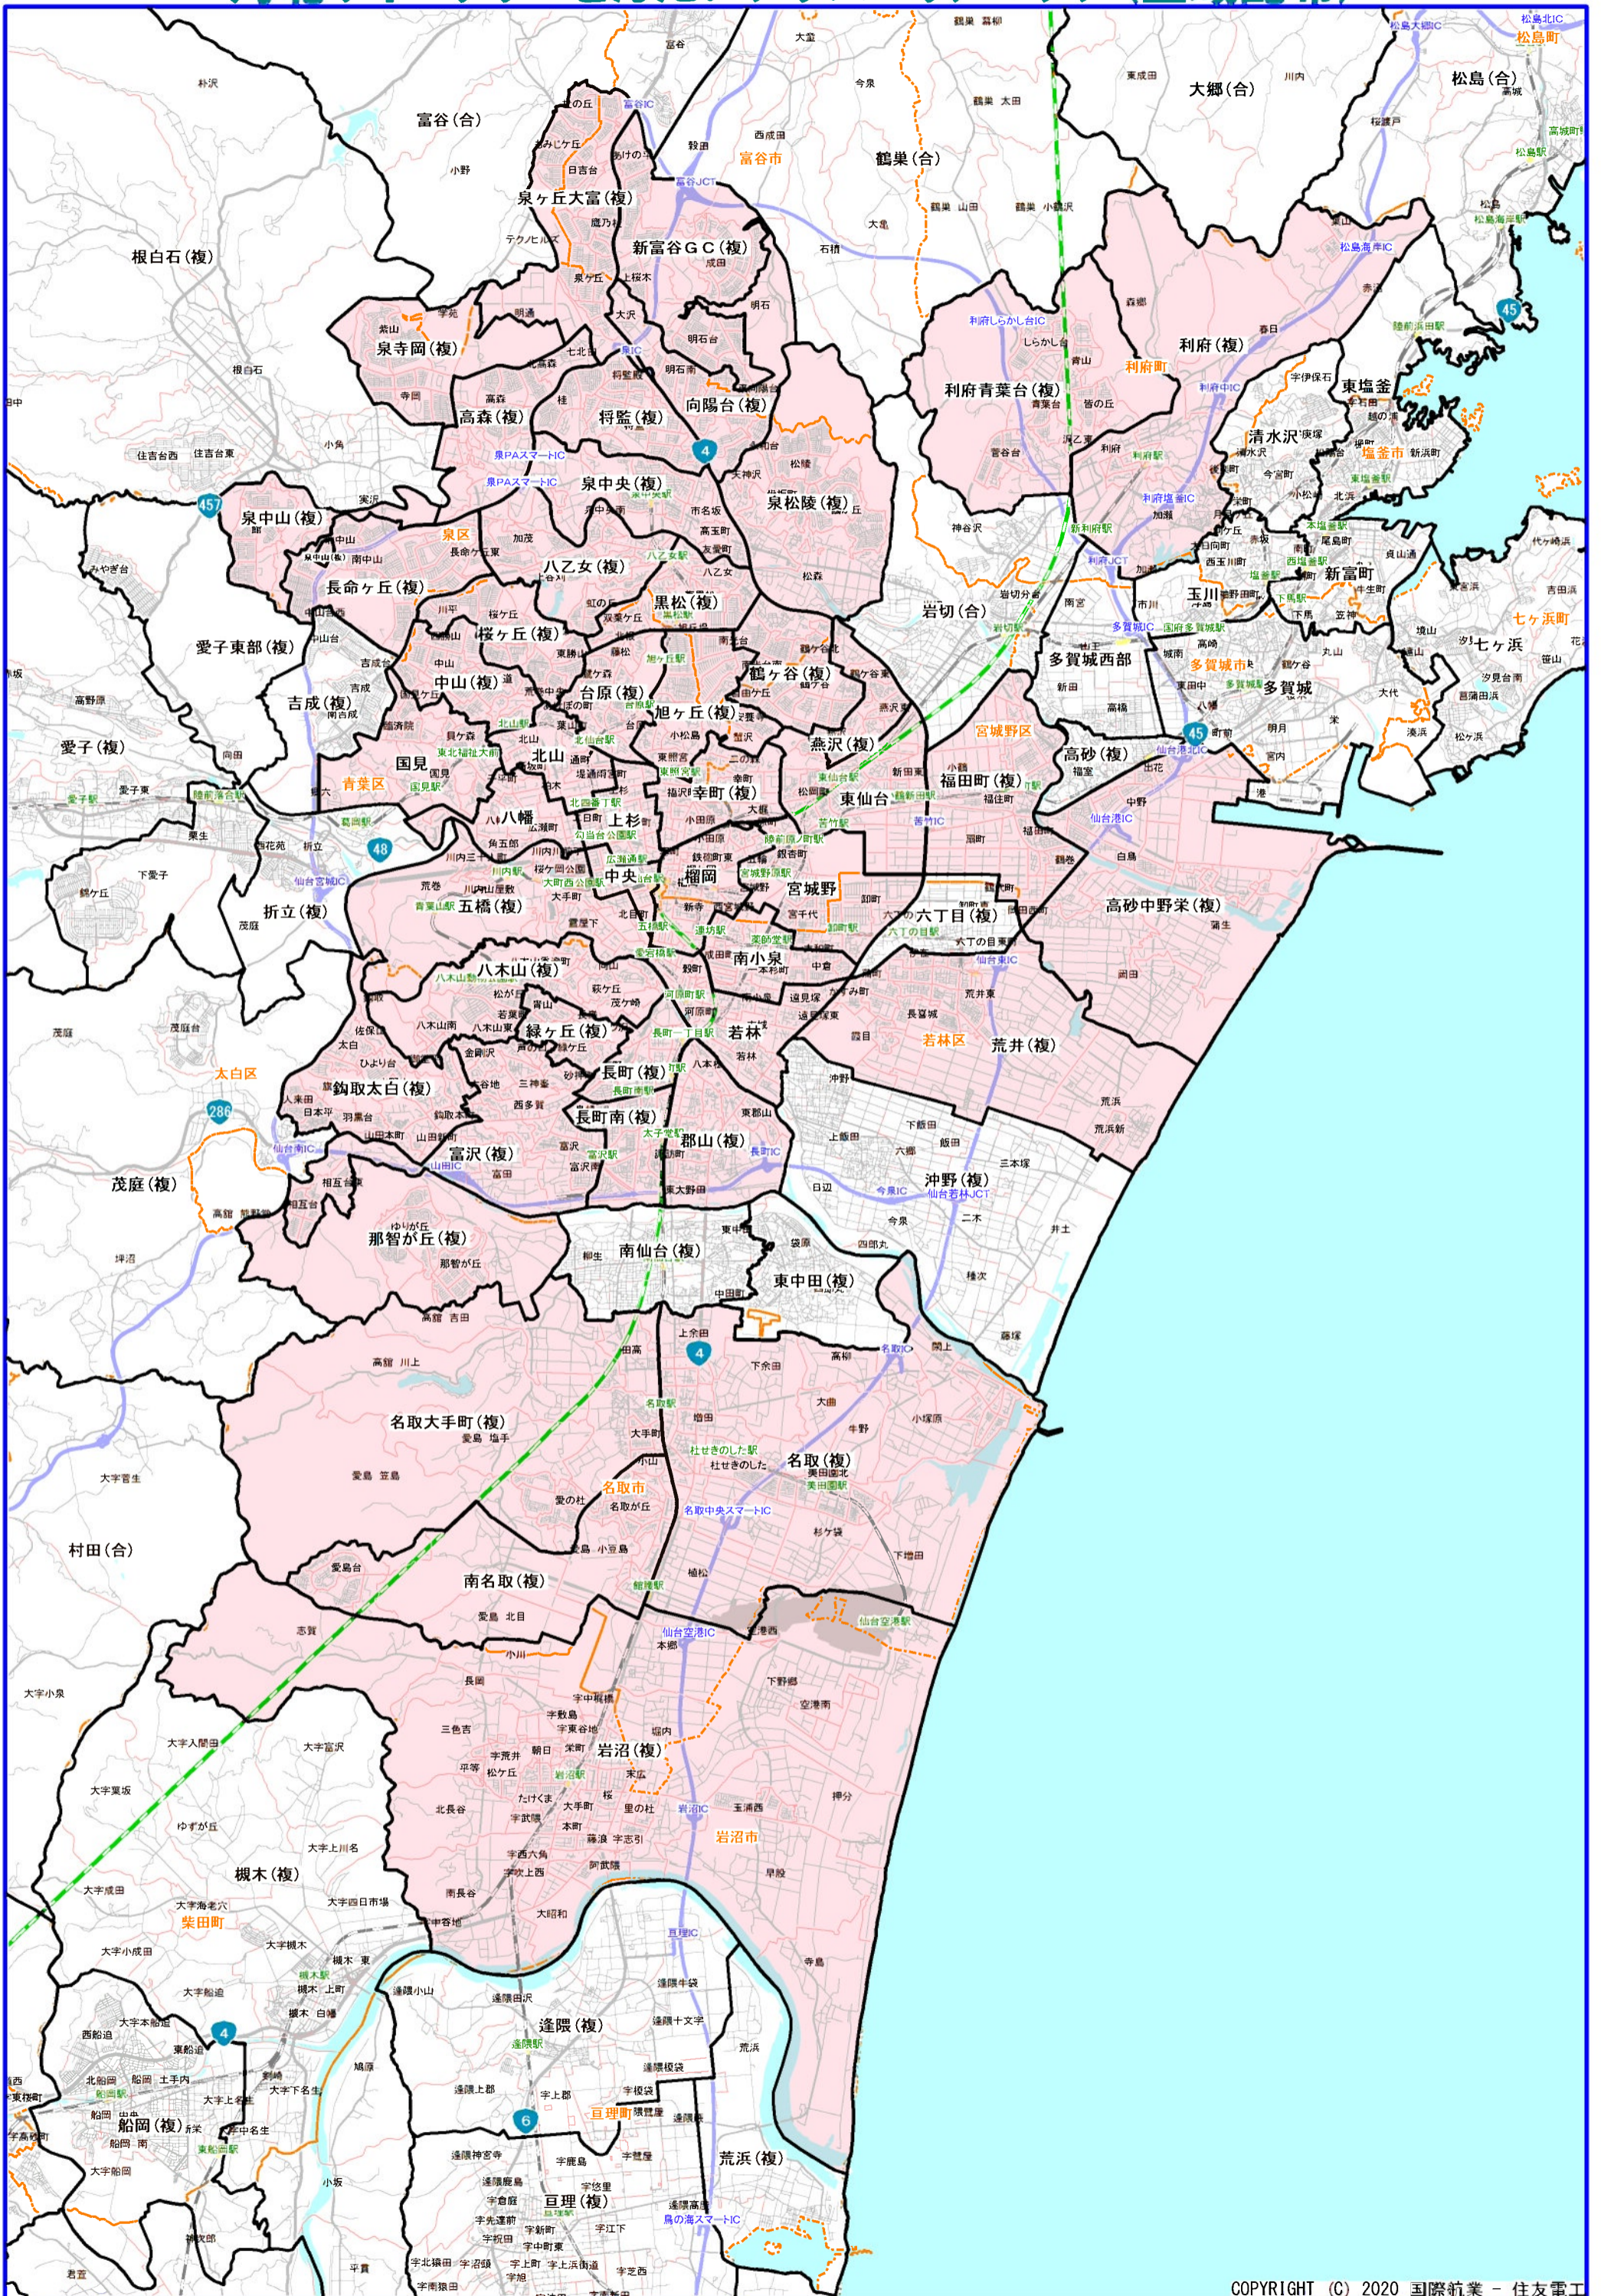

河北ウィークリーせんだいプラスエリアマップ(全域配布)

COPYRIGHT (C) 2020 国際航業 - 住友重工

2020年4月1日改正

河北折込センター