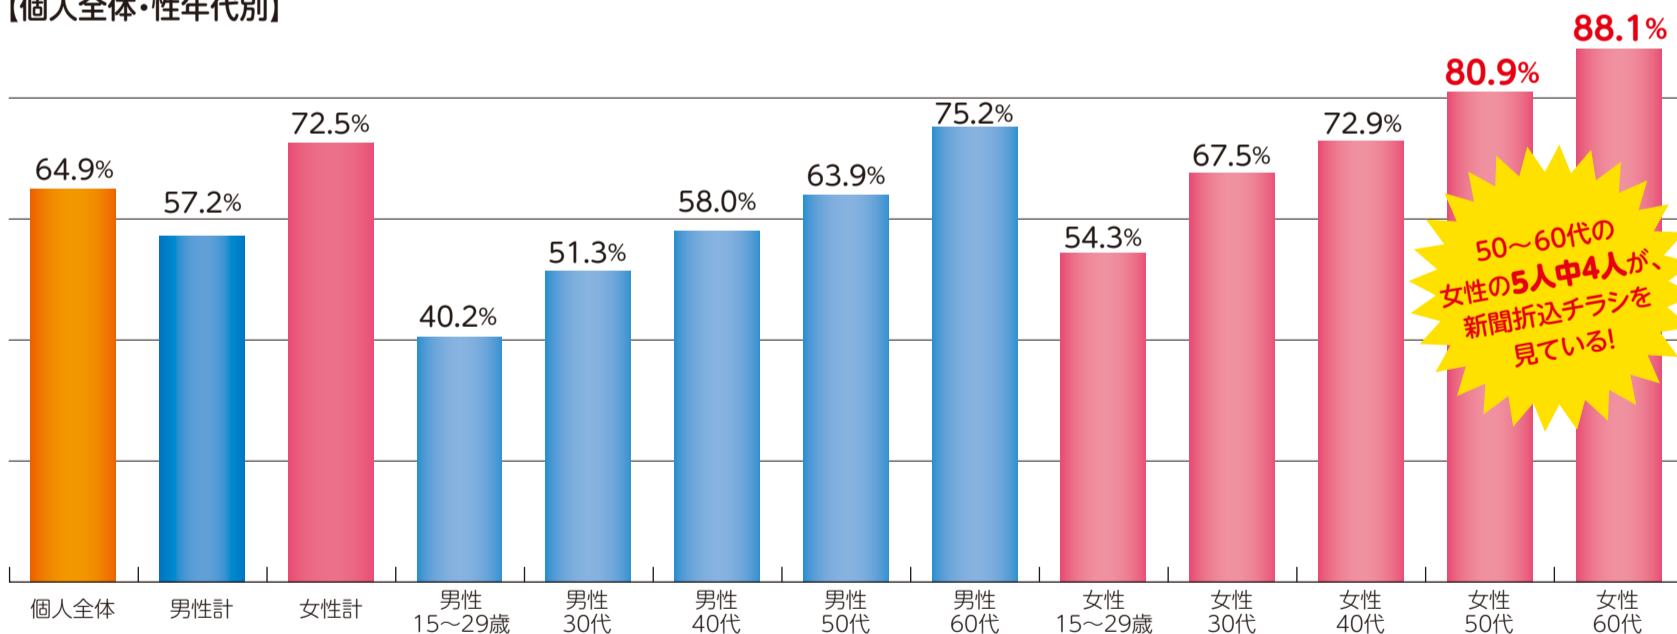

新聞への折込料金は、B4以下のサイズであれば**1枚あたり3.8円**。新聞折込チラシのデザイン・印刷から折込手配まで、当社が一貫して全面サポートいたしますので、初めての方でも安心です。

データが出た!!

50～60代の女性や主婦の場合、

5人中4人が新聞折込チラシを見ている!

新聞折込チラシは女性向けの販促に効果的です!

■新聞折込広告を1週間のうち1日以上読んだ人の割合 (新聞折込広告到達率(1週間リーチ)/全国計、個人全体・性年代別)

【個人全体・性年代別】

50～60代の女性の5人中4人が、新聞折込チラシを見ている!

※各都道府県の人口ウェイトを加味して集計した数値

※調査期間にあたる特定の1週間で、曜日ごとに新聞折込広告へ接触した(読んだ)かどうかを、調査対象者が日記式で記録したものを集計した結果

※「1週間リーチ」とは、調査期間の1週間で、1日以上新聞折込広告に接触した人の割合

〔(株)ビデオリサーチ新聞総合調査(J-READ) 2017年度データ〕より