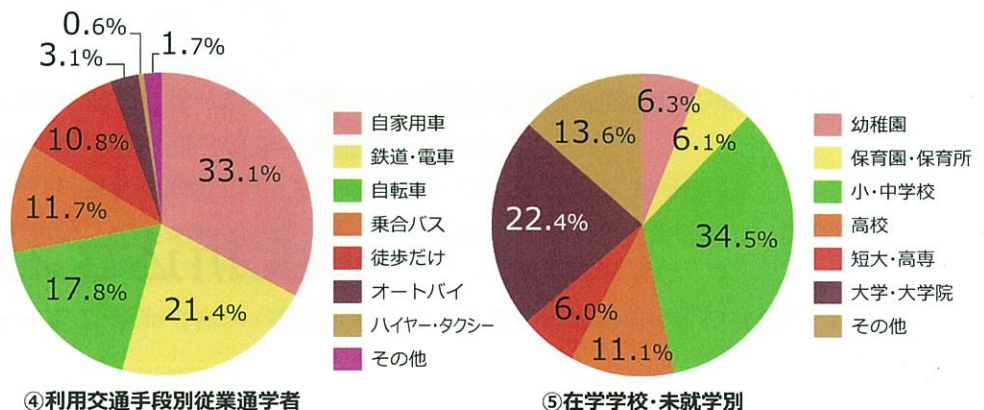

Point

JRや地下鉄の駅周辺にある アパート・マンションに配布!

- 経験豊富な新聞販売店のスタッフが、高い精度で配るので、安心して確実なデリバリーを提供します。
- 配布拒否物件の把握や、配布時のマナーもマニュアルで周知徹底しています。
- 折込チラシと同じスケジュールでのご発注が可能です!
- マンション住まいのファミリー層や、アパート住まいの単身世帯にもリーチできます!
- 日曜日～水曜日の短期間で確実に配布します!
- B4以下のチラシなら折らずに納品していただけます!

配布エリア の特徴

《2015年国勢調査集計》