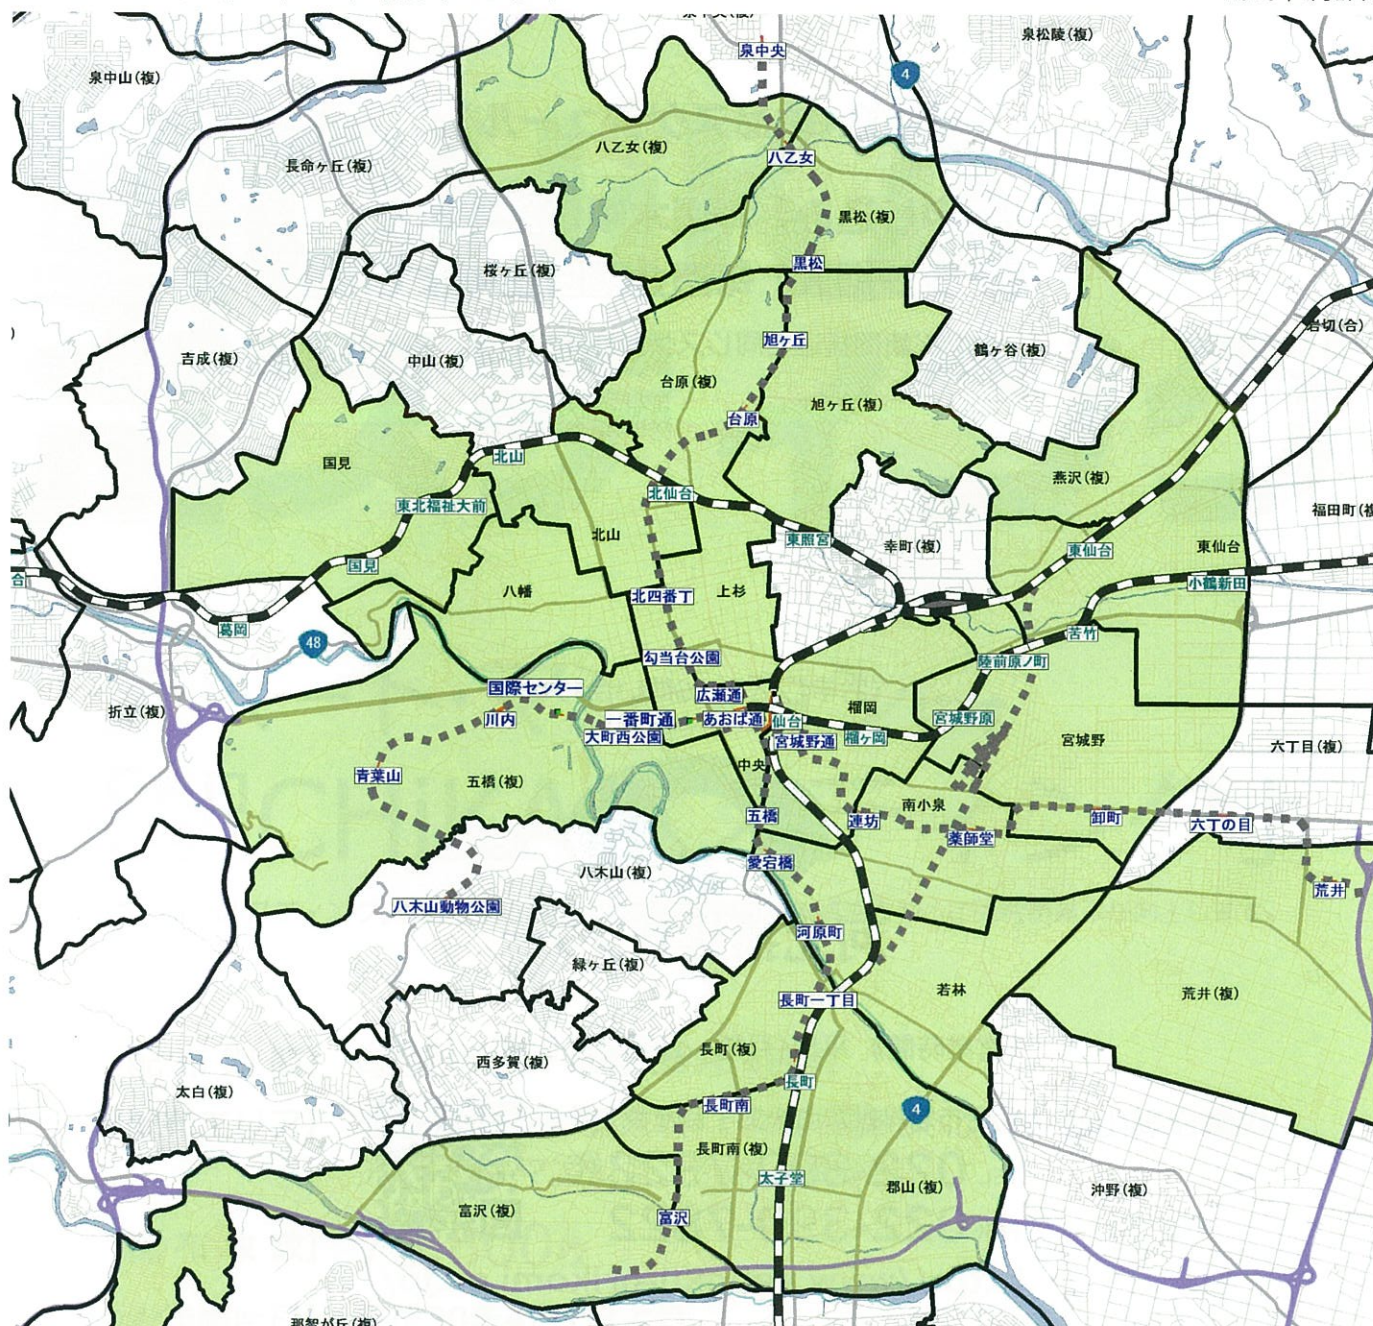

## Point

# JRや地下鉄の駅周辺にある アパート・マンションに配布!

- 経験豊富な新聞販売店のスタッフが、高い精度で配るので、安心して確実なデリバリーを提供します。
- 配布拒否物件の把握や、配布時のマナーもマニュアルで周知徹底しています。
- 折込チラシと同じスケジュールでのご発注が可能です!
- マンション住まいのファミリー層や、アパート住まいの単身世帯にもリーチできます!
- 日曜日～水曜日の短期間で確実に配布します!
- B4以下のチラシなら折らずに納品していただけます!

## 配布エリア の特徴

《2015年国勢調査集計》

# 駅CHiKAポスティング配布エリア

2018年4月1日現在