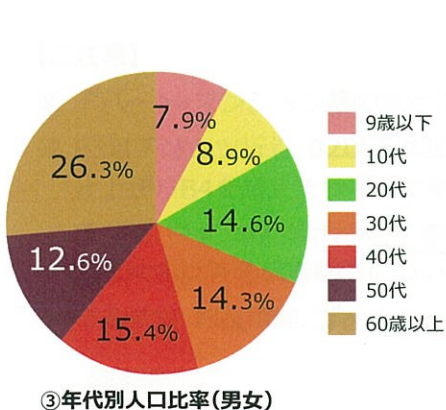

Point

JRや地下鉄の駅周辺にある アパート・マンションに配布!

- 経験豊富な新聞販売店のスタッフが、高い精度で配るので、安心して確実なデリバリーを提供します。
- 配布拒否物件の把握や、配布時のマナーもマニュアルで周知徹底しています。
- 折込チラシと同じスケジュールでのご発注が可能です!
- マンション住まいのファミリー層や、アパート住まいの単身世帯にもリーチできます!
- 日曜日～水曜日の短期間で確実に配布します!
- B4以下のチラシなら折らずに納品していただけます!

配布エリア の特徴

《2015年国勢調査集計》