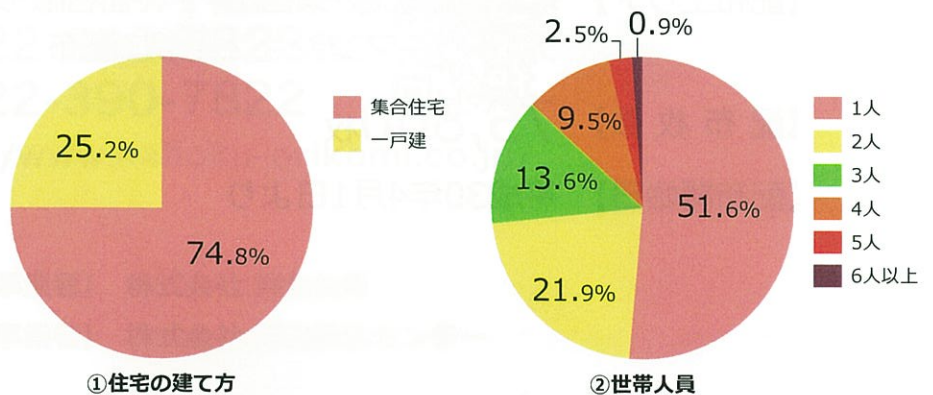

Point

JRや地下鉄の駅周辺にある アパート・マンションに配布!

- 経験豊富な新聞販売店のスタッフが、高い精度で配るので、安心して確実なデリバリーを提供します。
- 配布拒否物件の把握や、配布時のマナーもマニュアルで周知徹底しています。
- 折込チラシと同じスケジュールでのご発注が可能です!
- マンション住まいのファミリー層や、アパート住まいの単身世帯にもリーチできます!
- 日曜日～水曜日の短期間で確実に配布します!
- B4以下のチラシなら折らずに納品していただけます!

配布エリア の特徴

《2015年国勢調査集計》