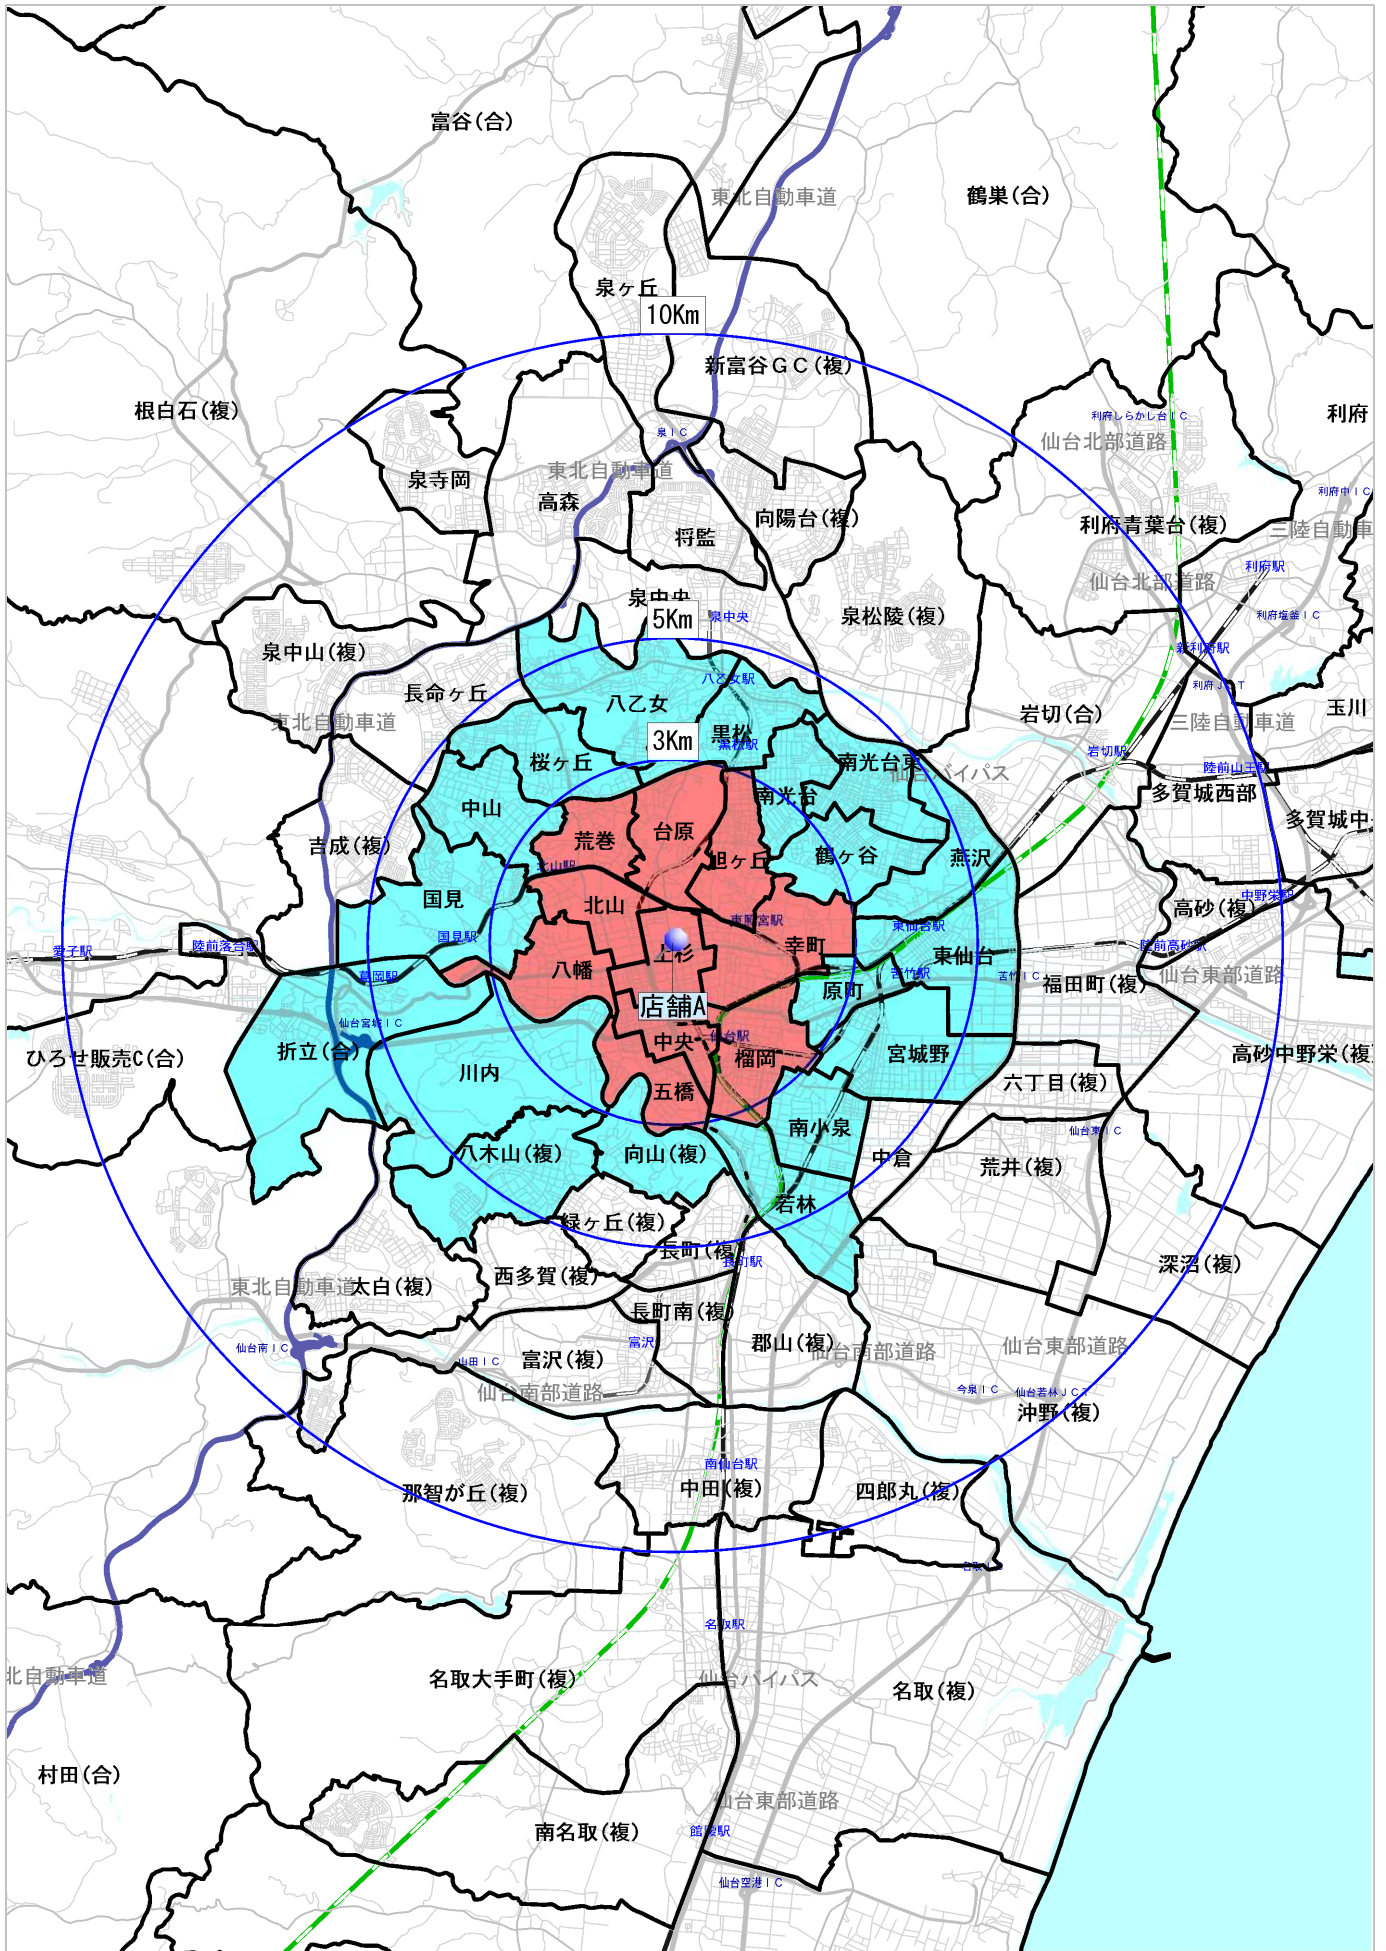

河北新報販売店エリアマップ

0 1km 2km 3km 4km 5km